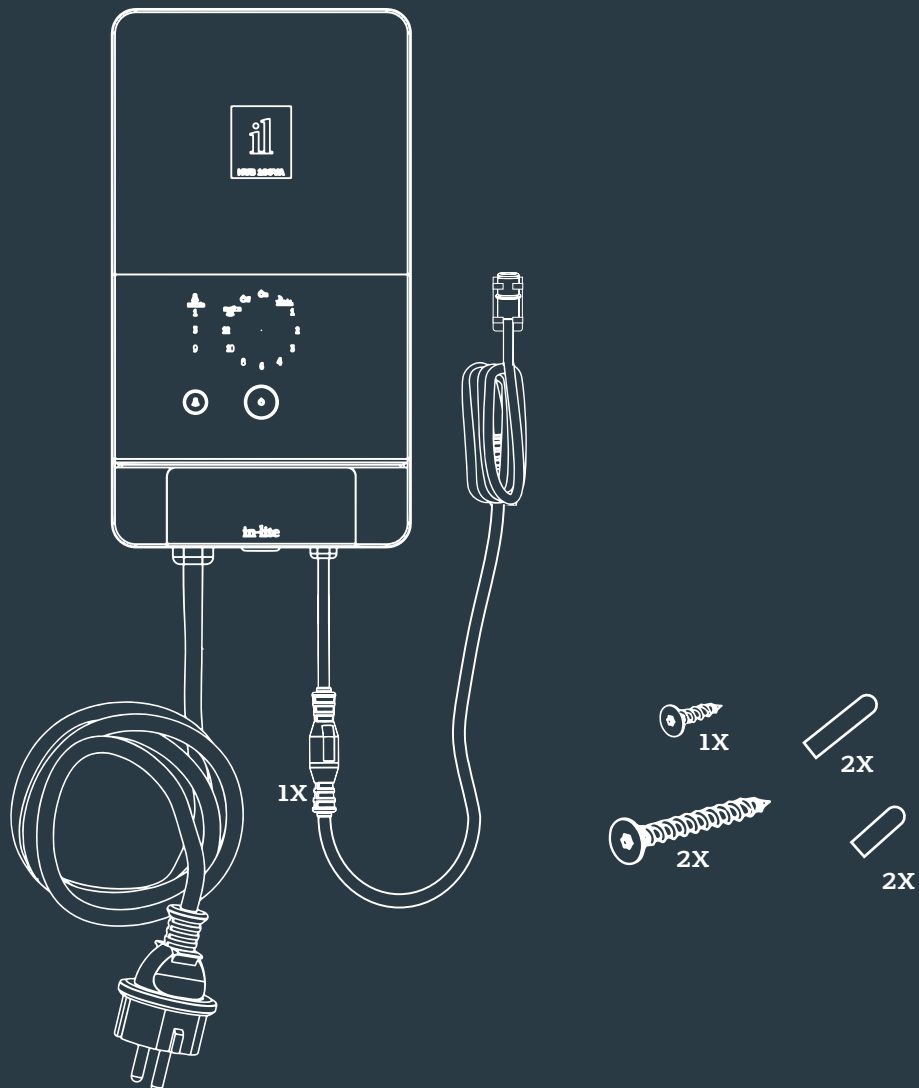

in-lite®

www.in-lite.com