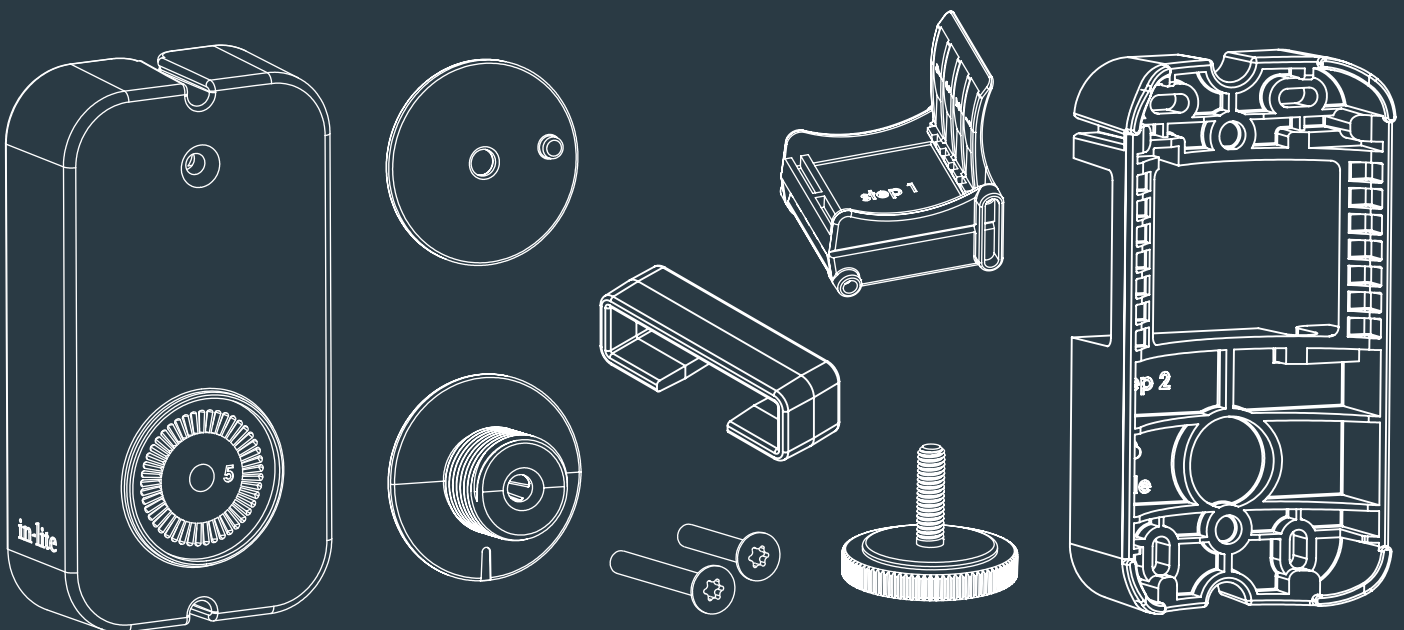

SE | Läs bruksanvisningen till transformatorn och kabeln innan du installerar armaturen | Använd bara denna produkt i kombination med in-lite-systemet | Om komponenter används i systemet som inte kommer från in-lite, förfaller garantin | Montera alltid komponenterna i in-lite-systemet (armaturer, transformatorer, mini-connectors, Easy-Locks och kabelkopplingar) så att man lätt kan komma åt dem | Använd aldrig lågspänningskabeln i kombination med 100-240 V | Den är endast lämplig för användning i kombination med ett lågspänningssystem på 12 V.

FR | Consultez le manuel du transformateur et du câble préalablement à l'installation de cette armature | Utilisez ce produit uniquement au sein du système in-lite. Lorsque des composants non d'origine in-lite sont utilisés dans le système, tout droit à garantie devient caduc | Montez les composants du système in-lite (armatures, transformateurs, mini-connecteurs, systèmes Easy-Lock et raccords de câble) de manière à ce qu'ils puissent toujours être remplacés | N'utilisez jamais le câble basse tension in-lite en combinaison avec le 100-240 V. Celui-ci convient uniquement pour l'utilisation en combinaison avec les composants du système basse tension 12 volts in-lite.