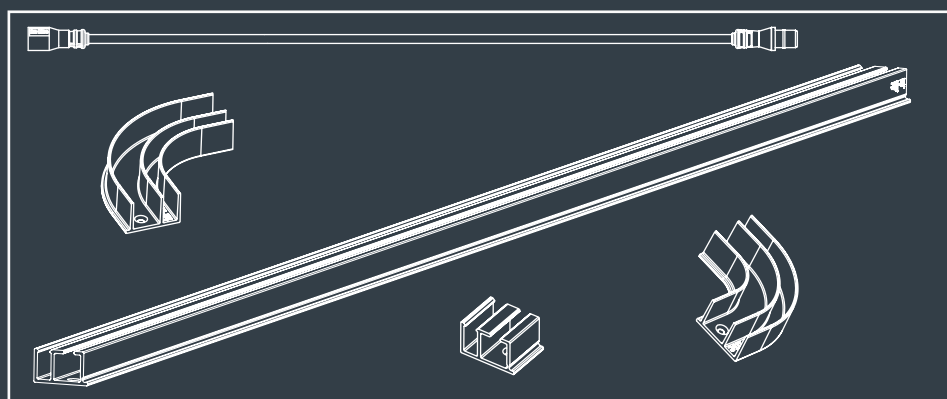

ACCESSORIES