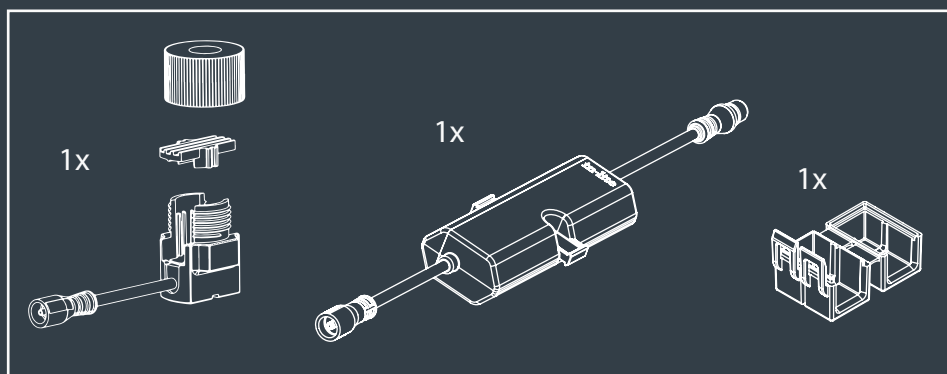

SE | Läs bruksanvisningen till transformatorn och kabeln innan du installerar armaturen | Använd bara denna produkt i kombination med in-lite-systemet | Om komponenter används i systemet som inte kommer från in-lite, förfaller garantin | Montera alltid komponenterna i in-lite-systemet (armaturer, transformatorer, mini-connectors, Easy-Locks och kabelkopplingar) så att man lätt kan komma åt dem | Använd aldrig lågspänningskabeln i kombination med 100-240 V | Den är endast lämplig för användning i kombination med ett lågspänningssystem på 12 V.

FR | Consultez le manuel du transformateur et du câble préalablement à l'installation de cette armature | Utilisez ce produit uniquement au sein du système in-lite. Lorsque des composants non d'origine in-lite sont utilisés dans le système, tout droit à garantie devient caduc | Montez les composants du système in-lite (armatures, transformateurs, mini-connecteurs, systèmes Easy-Lock et raccords de câble) de manière à ce qu'ils puissent toujours être remplacés | N'utilisez jamais le câble basse tension in-lite en combinaison avec le 100-240 V. Celui-ci convient uniquement pour l'utilisation en combinaison avec les composants du système basse tension 12 volts in-lite.

EVO FLEX DRIVER 1