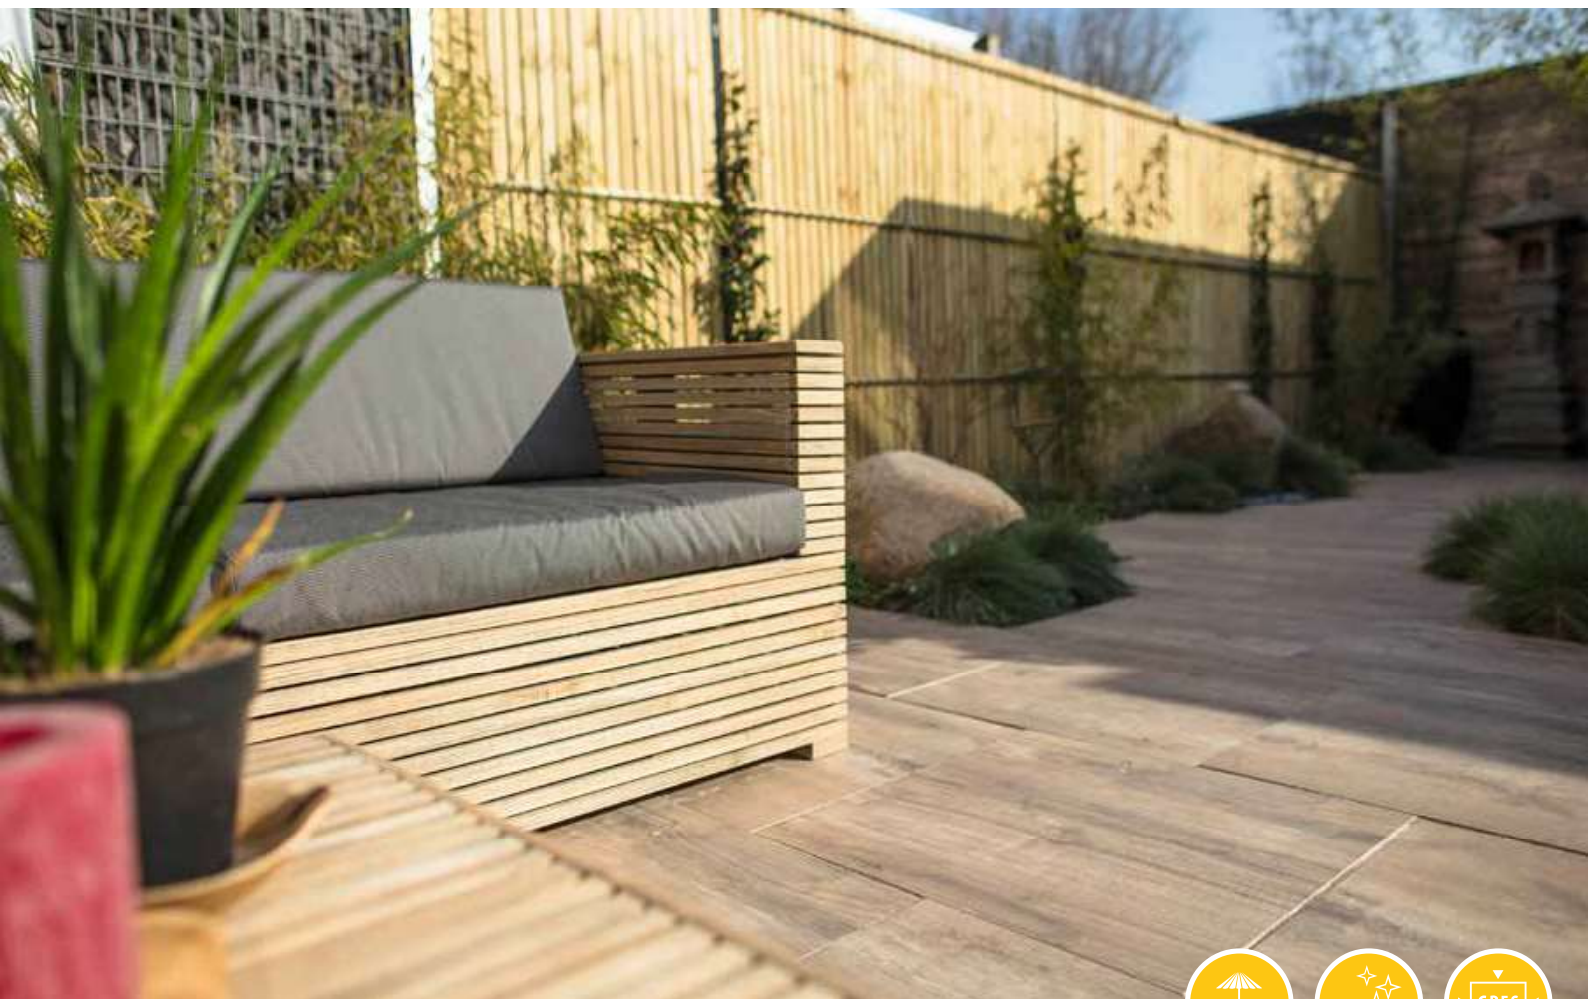

GEOCERAMICA® *Hout Look*

Timber

Hout is een levend, sfeervol materiaal met onvoorspelbare knoesten en patronen. De esthetiek is tijdloos en floreert tot op de dag van vandaag. Vandaag misschien wel meer dan ooit. Het is robuust, natuurlijk én stijlvol. Kies ook voor de schoonheid van hout maar dan wel met de beste keramische eigenschappen die er zijn.

GRES PORCELLENATO
HOUTLOOK
ROBUUST
MODERN

Op de foto:

Links: Timber Noce (en Impasto Negro)

Rechts: Timber Tortera