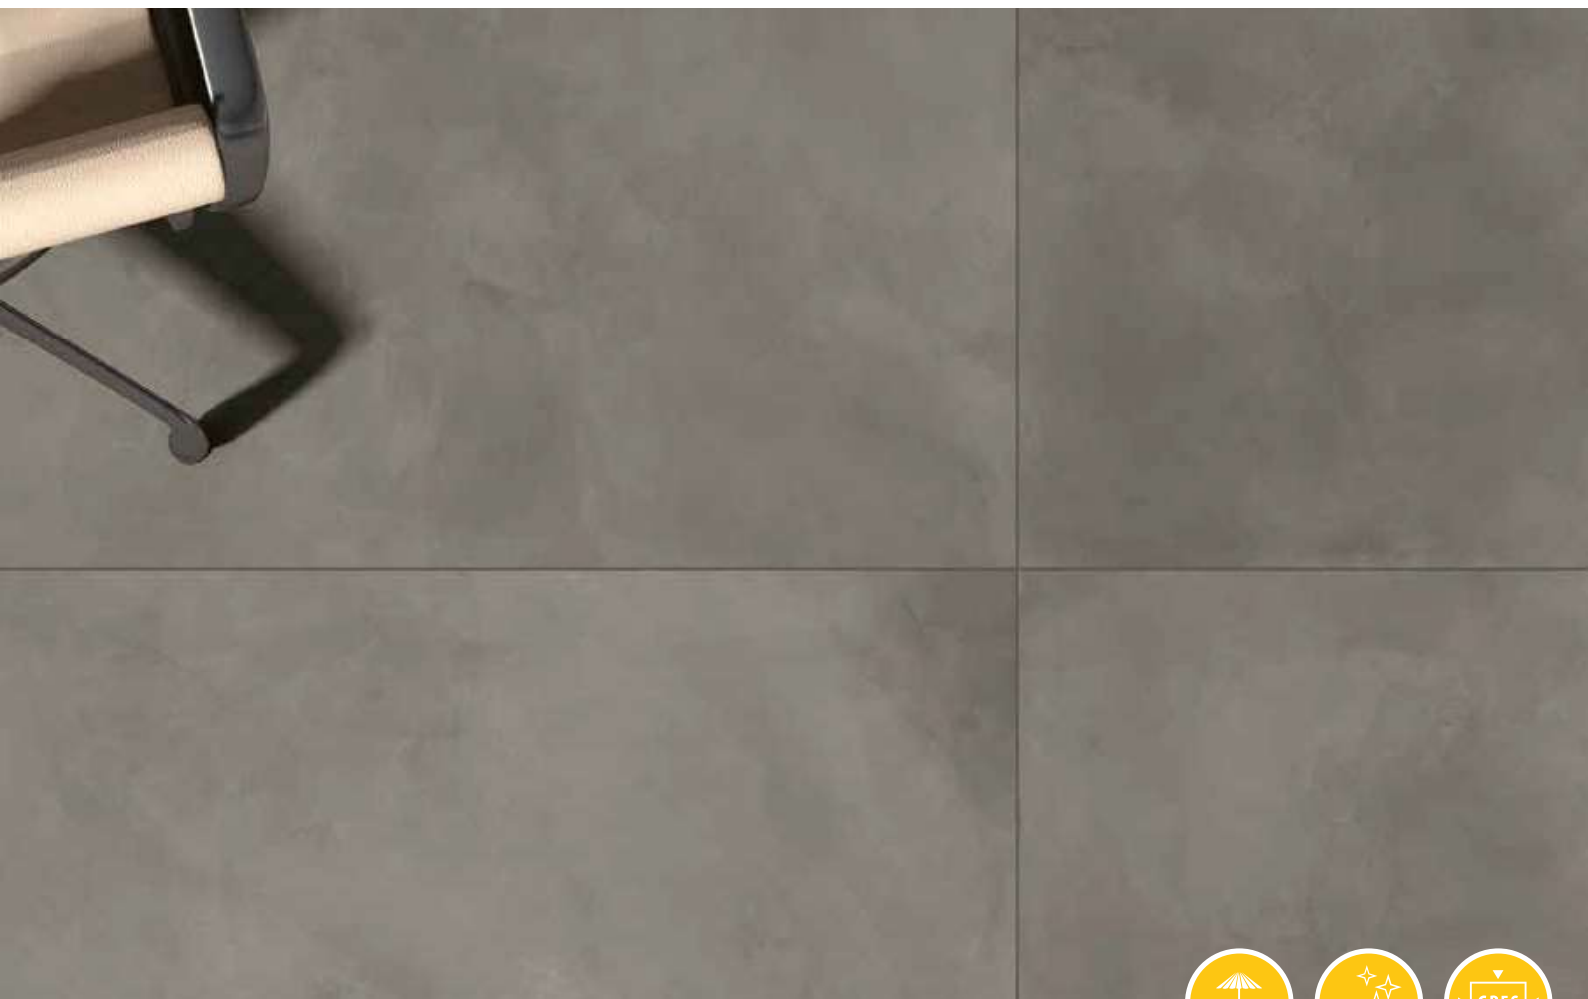

GEOCERAMICA® *Stone Look*

Clay Design

Het nieuwe Clay Design is een zeer strak design dat doet denken aan een moderne gietvloer. Voor het architectonische contrast zijn er ook twee kleurtonen verkrijgbaar die de aandacht gaan opeisen. Kies voor twee trendy kleurnuances óf juist excentriek blauw of geel. Durf een statement van luxe materialen te maken. Niet voor muurbloempjes! Binnen het 2 cm dikke assortiment van Mirage, op pagina 276, zijn ook een aantal kleuren uit deze design-serie beschikbaar.

ZACHTE NUANCES
CONTRASTKLEUREN
GRES PORCELLENATO

Op de foto:
Clay Design Fancy