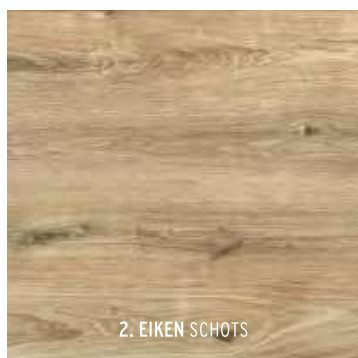

**VLAK**  
**STIJLVOL**  
**NATUURLIJK**  
**GRES PORCELLENATO**

*Op de foto:*

Links: Ibiza Wood Grigio

Rechts: Ibiza Wood Beige

HOUT LOOK

1. EIKEN NATUURLIJK

2. EIKEN SCHOTS

EIKEN	120 x 30 x 4
1. NATUURLIJK	85,95
2. SCHOTS	85,95