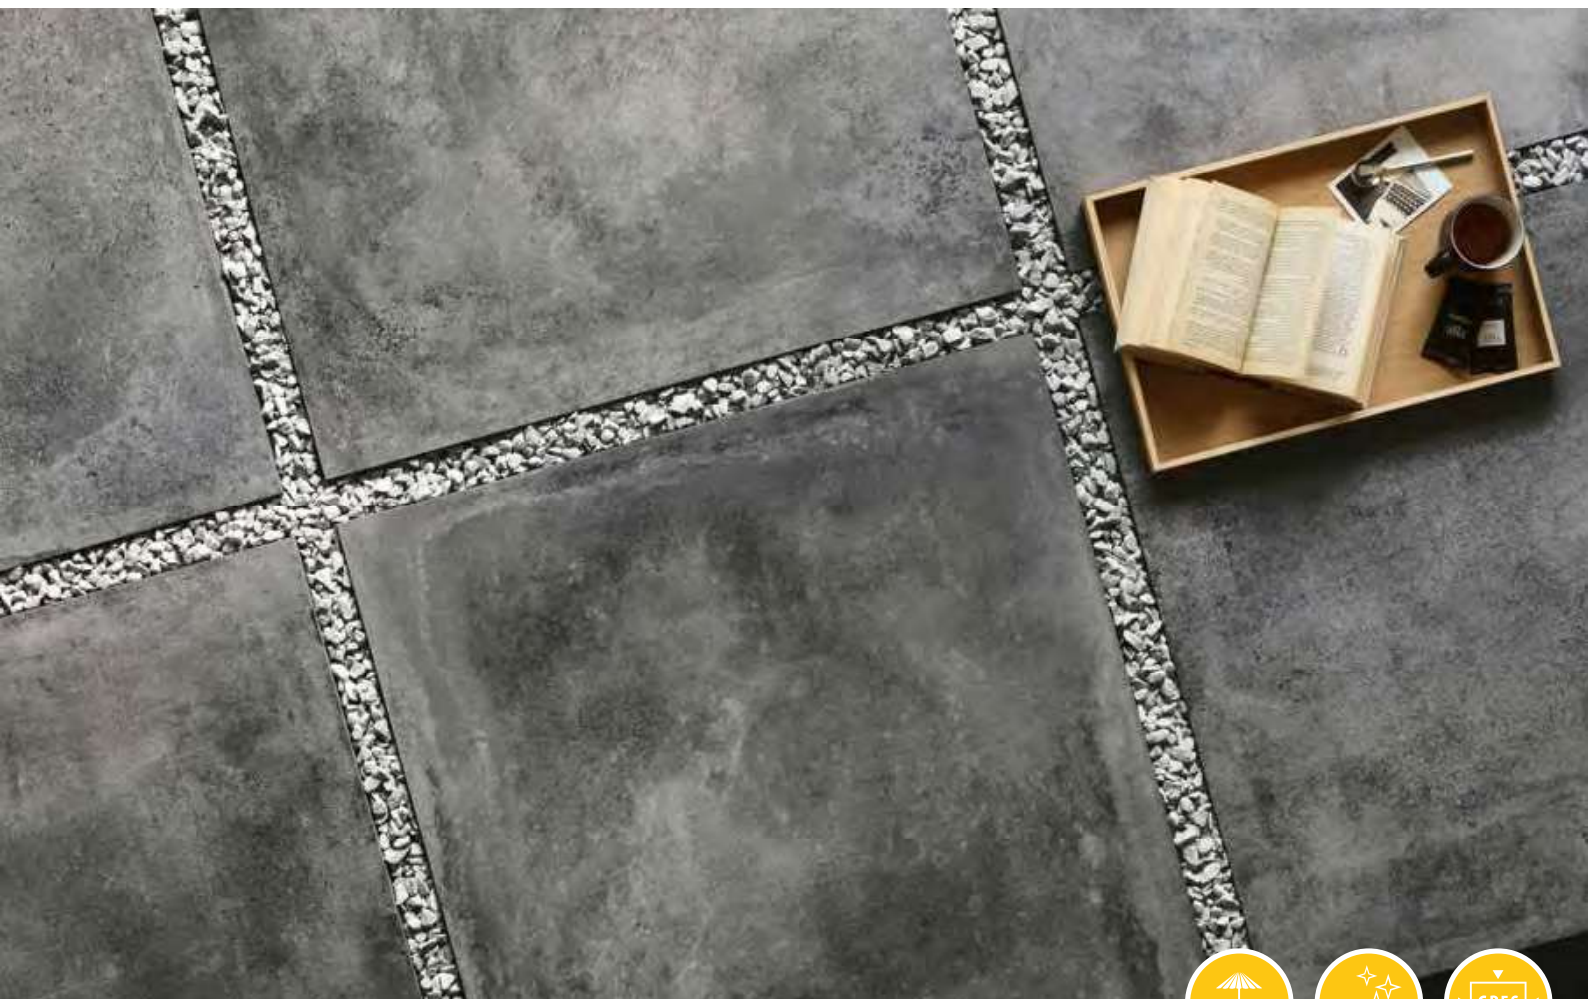

Bijzonder natuurschoon

GEOCERAMICA® *Beton Look*

Overland

Dit design doet denken aan grillige vlaktes waar de weersinvloeden het terrein hebben gegeseld. Met een bijzonder fraai design tot gevolg. Bijna niet door mensen te evenaren. Tot een Italiaans design team deze weet 'in te lijven' in drie fraaie cement-kleurtonen. Dit gaat nooit vervelen, zoveel nuances en 'verkleuringen' waardoor uw blik af en toe aan de tegels gekluisterd zal zijn.

STOER
DESIGN
GENUANCEERD
GRES PORCELLENATO

Op de foto:

Links: Overland Tabacco
Rechts: Overland Antracite