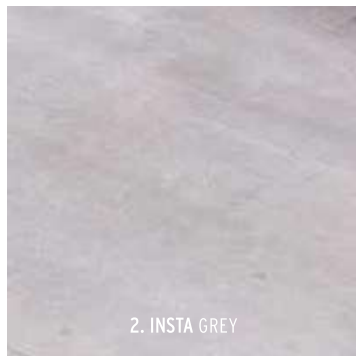

STEEL LOOK

INSTA	80 x 40 x 4	80 x 80 x 4
1. ANTRACITE	83,95	83,95
2. GREY	83,95	83,95

Adviesprijzen (€) per m² incl. BTW