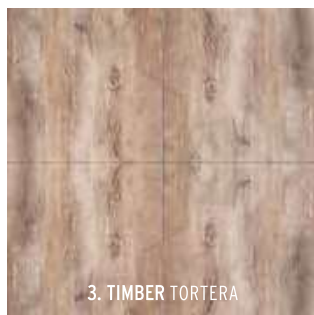

HOUT LOOK

1. TIMBER GRIGIO

2. TIMBER NOCE

3. TIMBER TORTERA

TIMBER	60 x 60 x 4	60 x 30 x 4	120 x 30 x 4	80 x 40 x 4
1. GRIGIO	69,95	75,95		83,95
2. NOCE	69,95	75,95	85,95	83,95
3. TORTERA	69,95	75,95	85,95	83,95