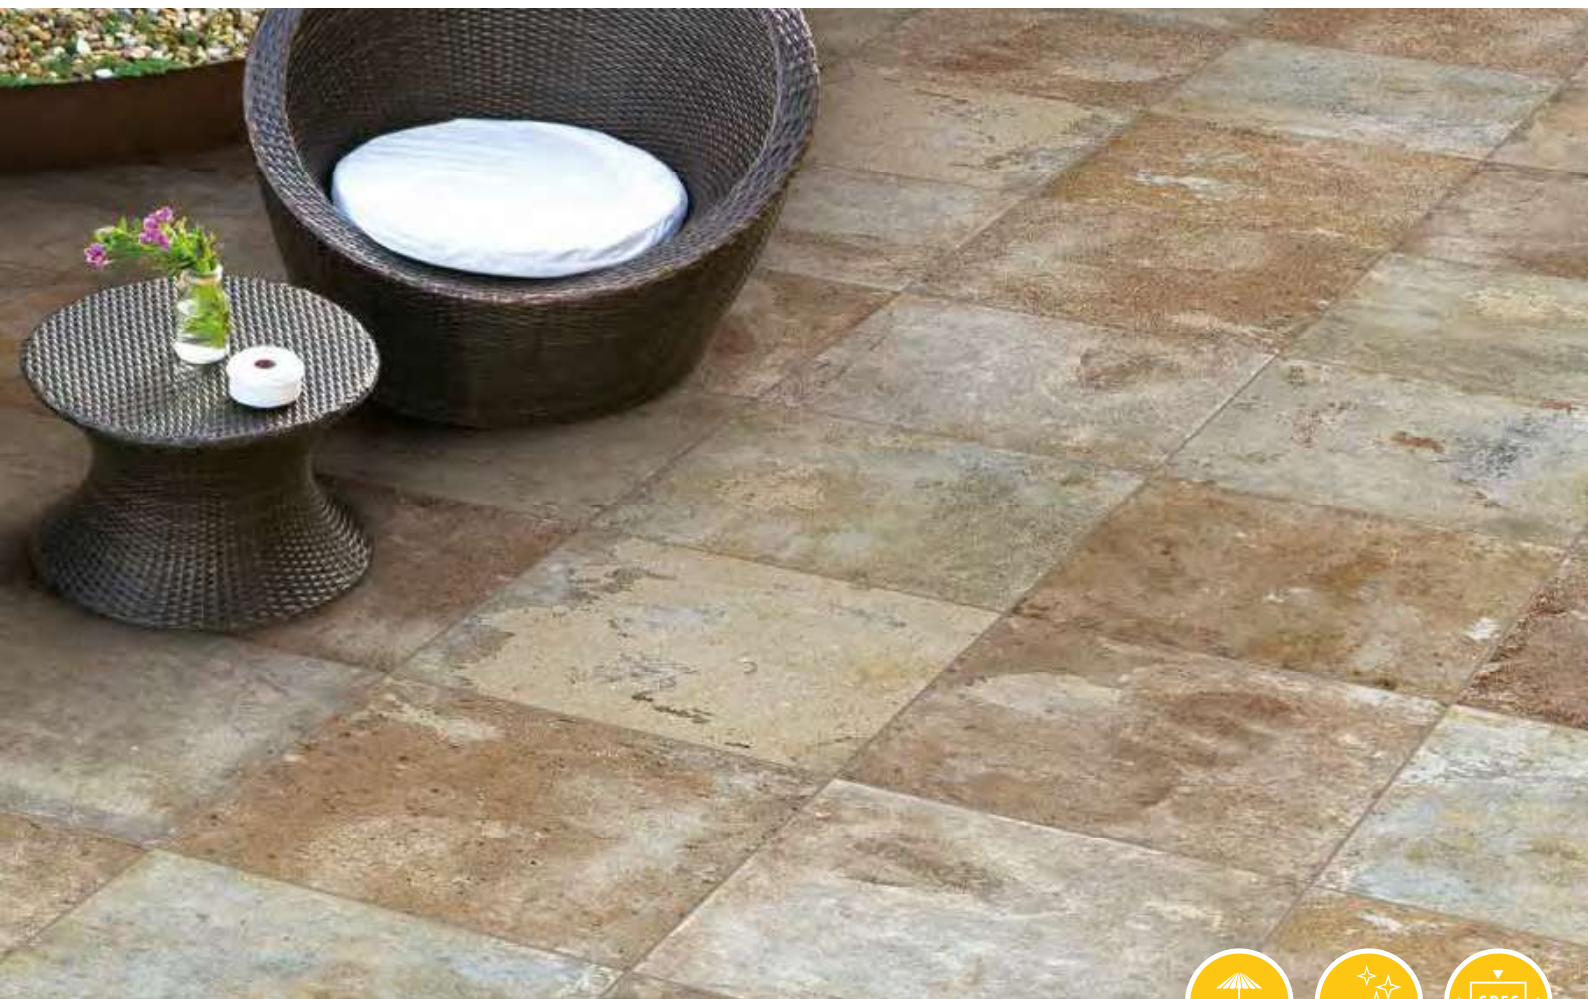

Gewaagd én modern

GEOCERAMICA® *Beton Look*

Cotto

Deze nieuwe lijn is gewaagd. Zowel in kleur als design. De kleur Naturale neemt u mee naar de sfeer van een Italiaans landhuis, waar generaties lang genoten is van de mediterrane cultuur. De antracietkleur Moderna is moderner en minder uitgesproken. Door het levende karakter van het design weet ook deze kleur te verleiden naar historische tafereelen.

GRILLIG
NATUURLIJK
GENUANCEERD
GRES PORCELLENATO

Op de foto:
Cotto Naturale