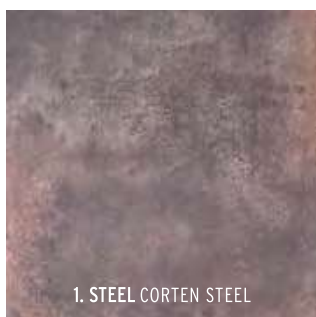

STEEL LOOK

STEEL	60 x 60 x 4	80 x 80 x 4
1. CORTEN STEEL	69,95	83,95
2. COPPER STEEL	69,95	83,95

Adviesprijzen (€) per m² incl. BTW