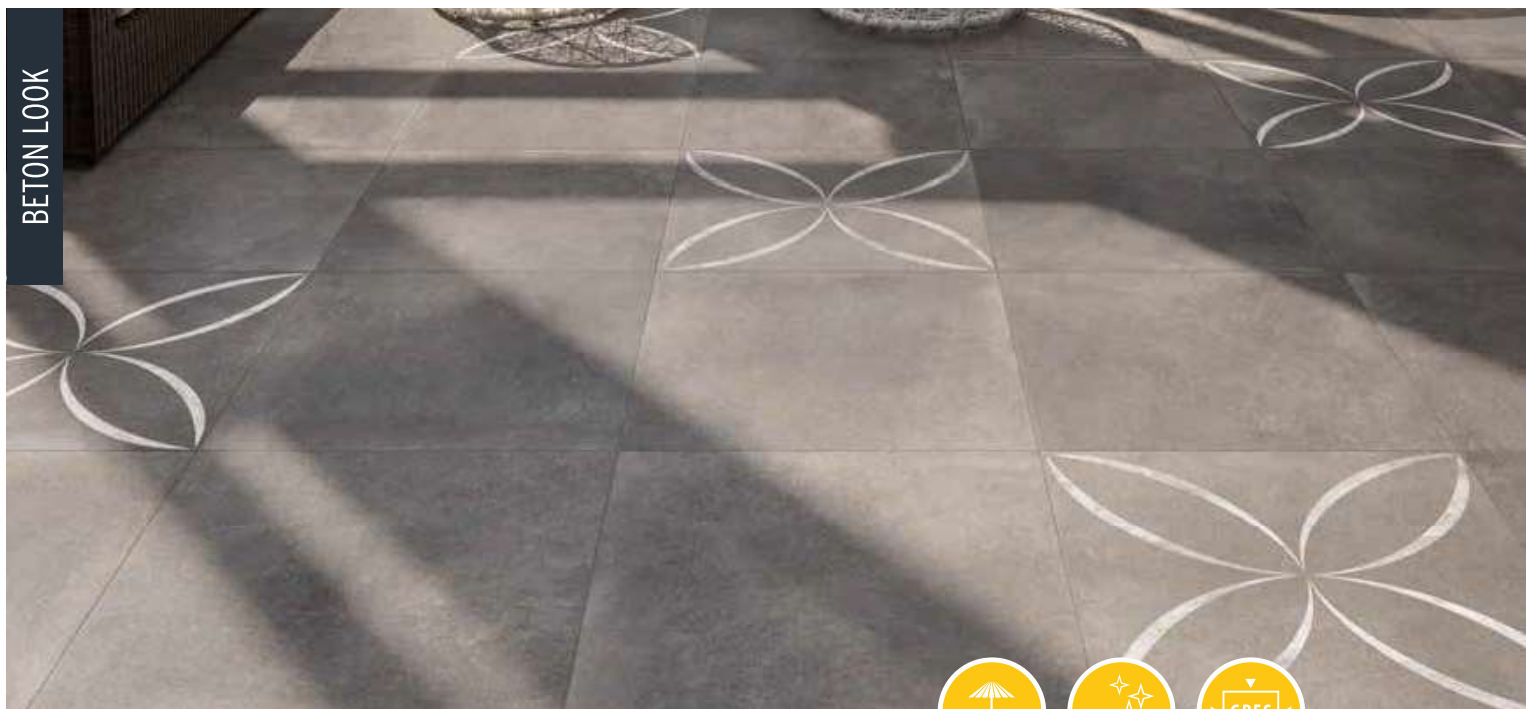

BETON LOOK

Forza Verde *Beton Look*

De nieuwe serie Forza Verde is smaakvol en krachtig. Overtuigende kleurstellingen in stoere cement-tinten met een rauw randje. Dat rauwe randje bestaat uit subtiele kleurovergangen naar, esthetisch en natuurlijk verweer in het design. Forza Verde staat voor 'de groene kracht', oftewel de kracht van de natuur! Niet voor niets bestaat er dan in deze serie ook een decoratieve tegel met de contouren van een Vlinder: 'Forza Verde Butterfly'. Deze vindt u terug op pagina 162 van deze catalogus.

**STOER
GEVARIEERD
GRES PORCELLENATO**

FORZA VERDE	60 x 60 x 4	80 x 80 x 4
1. GRIGIO	69,95	83,95
2. ANTRA	69,95	83,95
3. TAUPE	69,95	83,95

Adviesprijzen (€) per m² incl. BTW

Op de foto:

Links: Forza Verde Grigio en Butterfly ,
Rechts: Forza Verde Taupe