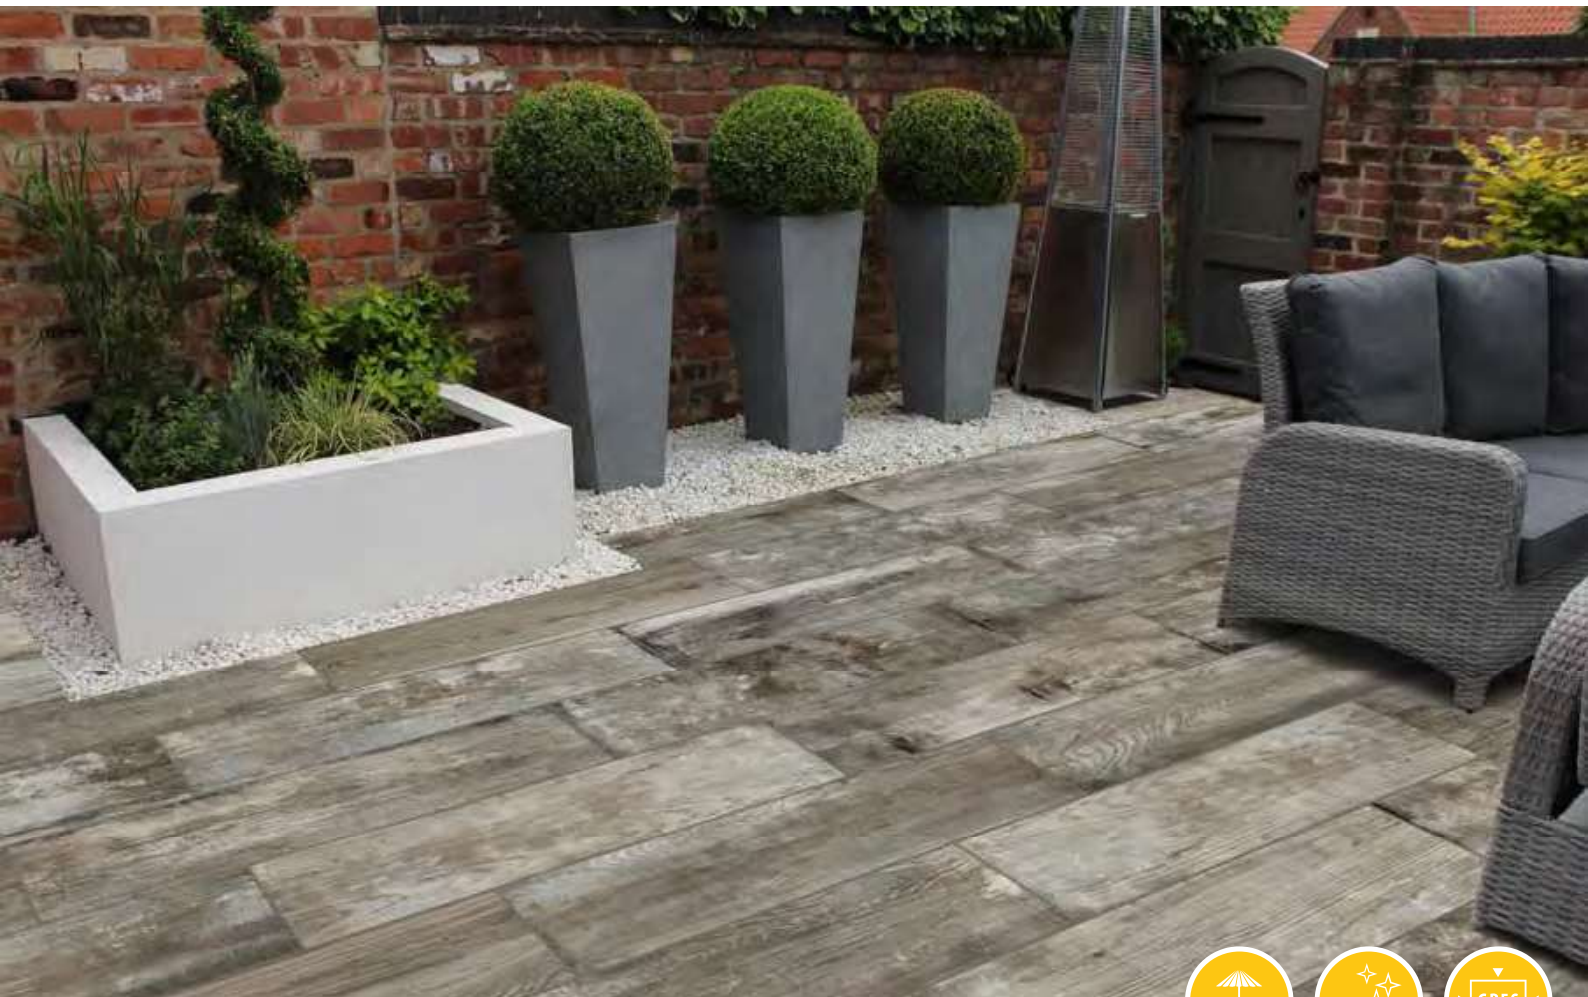

'Loungen' in stijl

GEOCERAMICA® *Hout Look*

Ibiza Wood

Loungen maar dan wel in stijl. Haal dat ongedwongen, zomerse 'laid back' gevoel in huis. Eindeloos praktisch en stijlvol. Deze Ibiza vibe straalt af op de omgeving en geeft direct sfeer. Ideaal voor uw tuinhuis en onder de overkapping. Zo viert u pas echt vakantie in eigen tuin. En het allermooiste, u heeft er nagenoeg geen onderhoud aan!

VLAK
STIJLVOL
NATUURLIJK
GRES PORCELLENATO

Op de foto:

Links: Ibiza Wood Grigio

Rechts: Ibiza Wood Beige