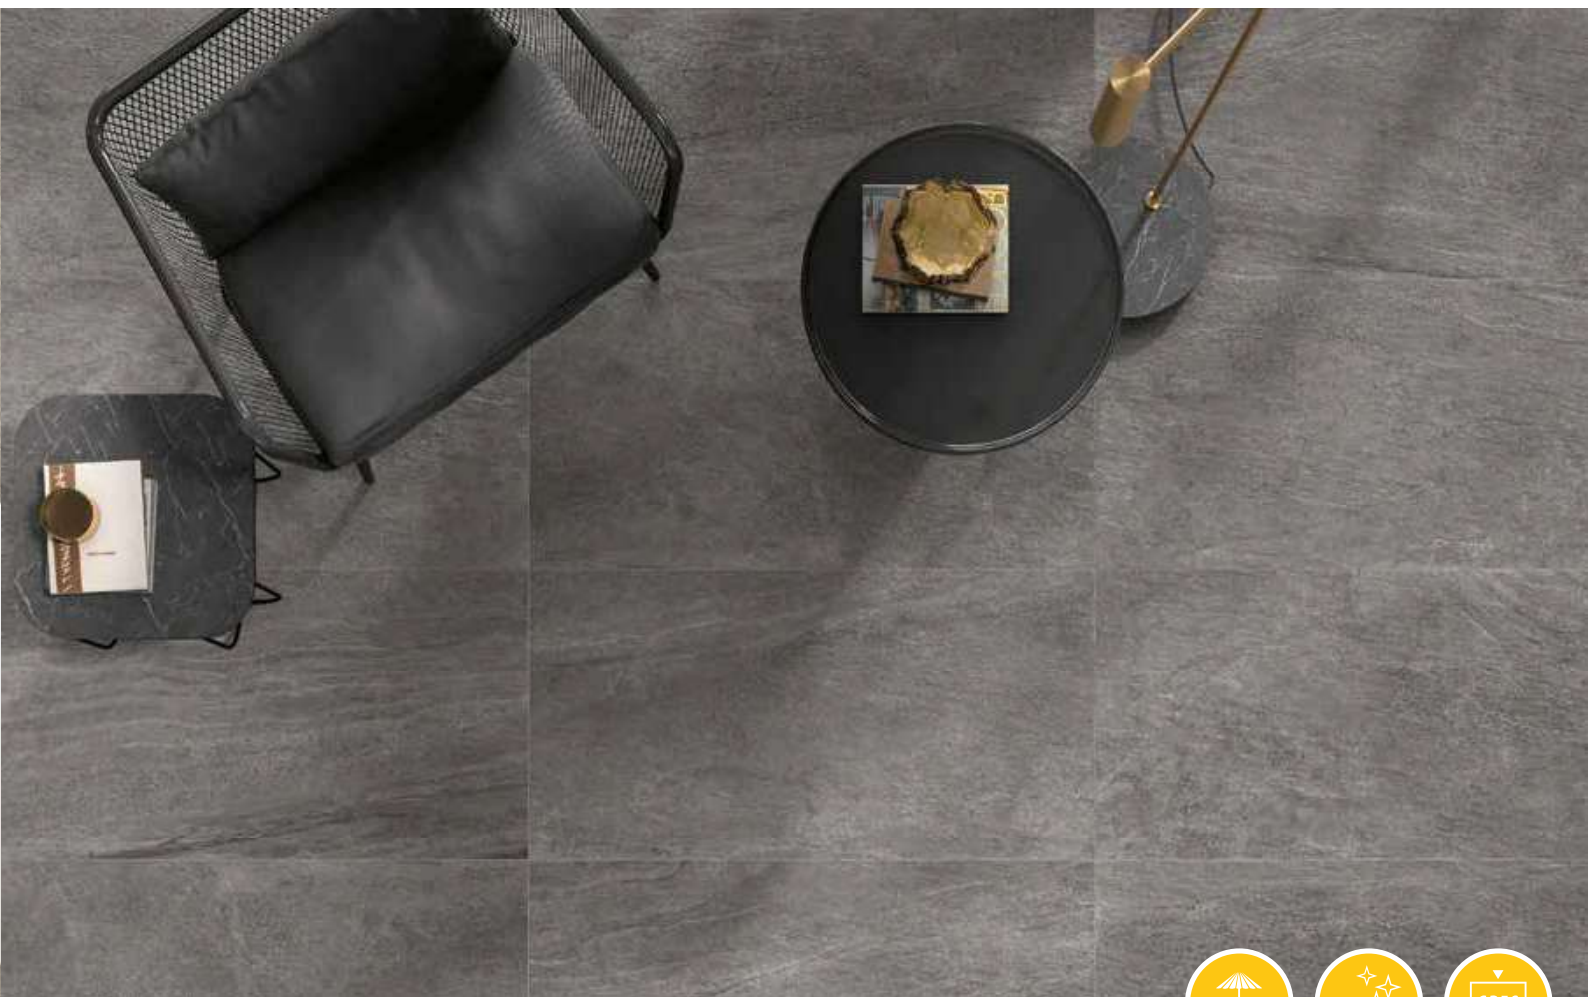

Steenachtig 'porselein'

GEOCERAMICA® *Stone Look*

Aspen

Aspen biedt een schitterende voorstelling van 'steenachtig porselein' in een elegant keramisch jasje. Verfijnd met een ruig randje door de gevarieerde aders en lijnen over de designs. Hetgeen een esthetische en smaakvol lijnenspel oplevert. Beschikbaar in het prachtige MAXXIMA formaat van 100 x 100 cm. Vorig jaar nieuw geïntroduceerd en nu een aanvulling in het gangbare 60 x 60 cm formaat.

**PORSELEINLOOK
ADERS EN LIJNEN
GRES PORCELLENATO**

Op de foto:

Links: Aspen Oxide

Rechts: Aspen Basalt