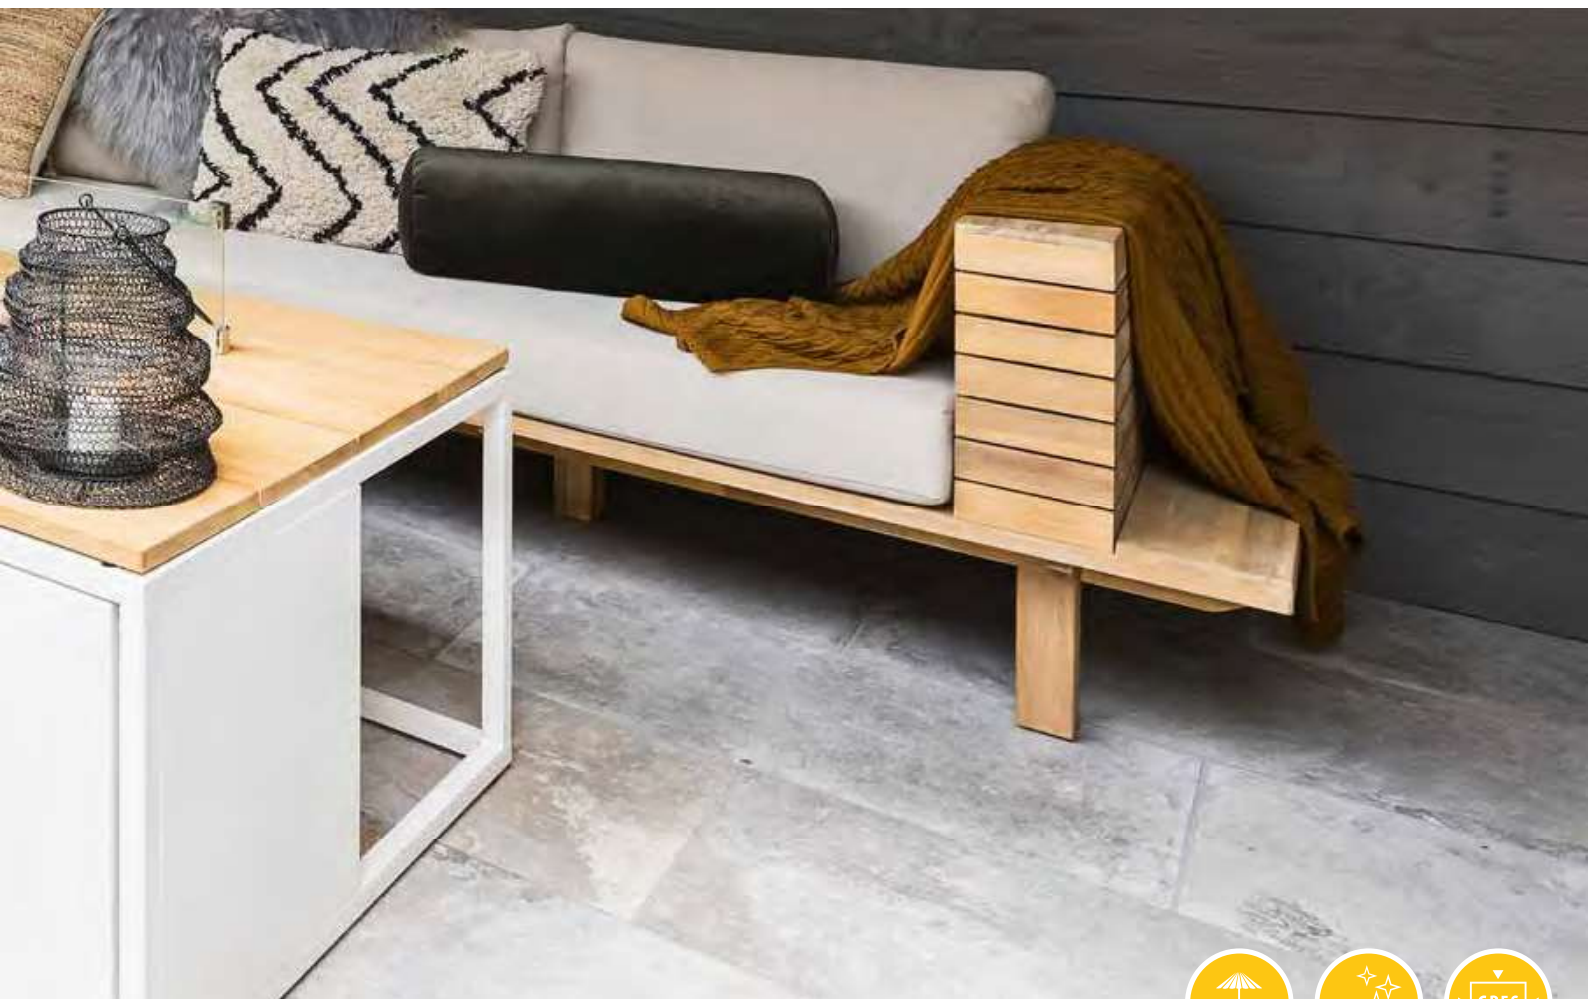

Robuuste gesteentes

GEOCERAMICA® *Stone Look*

Montpellier

Dankzij de diversiteit van keramiek zijn de mooiste designs mogelijk. De serie Montpellier is hier een schoolvoorbeeld van. Robuuste gesteentes die eeuwenlang zijn verweerd en uitgesleten, komen tot leven op uw Montpellier terras. Dit unieke design gaat nooit vervelen dankzij al de verschillende nuances en patronen en oogt daarbij uiterst stijlvol.

**ROBUUST
GEVARIIEERD
GRES PORCELLENATO**

Op de foto:
Montpellier Grey