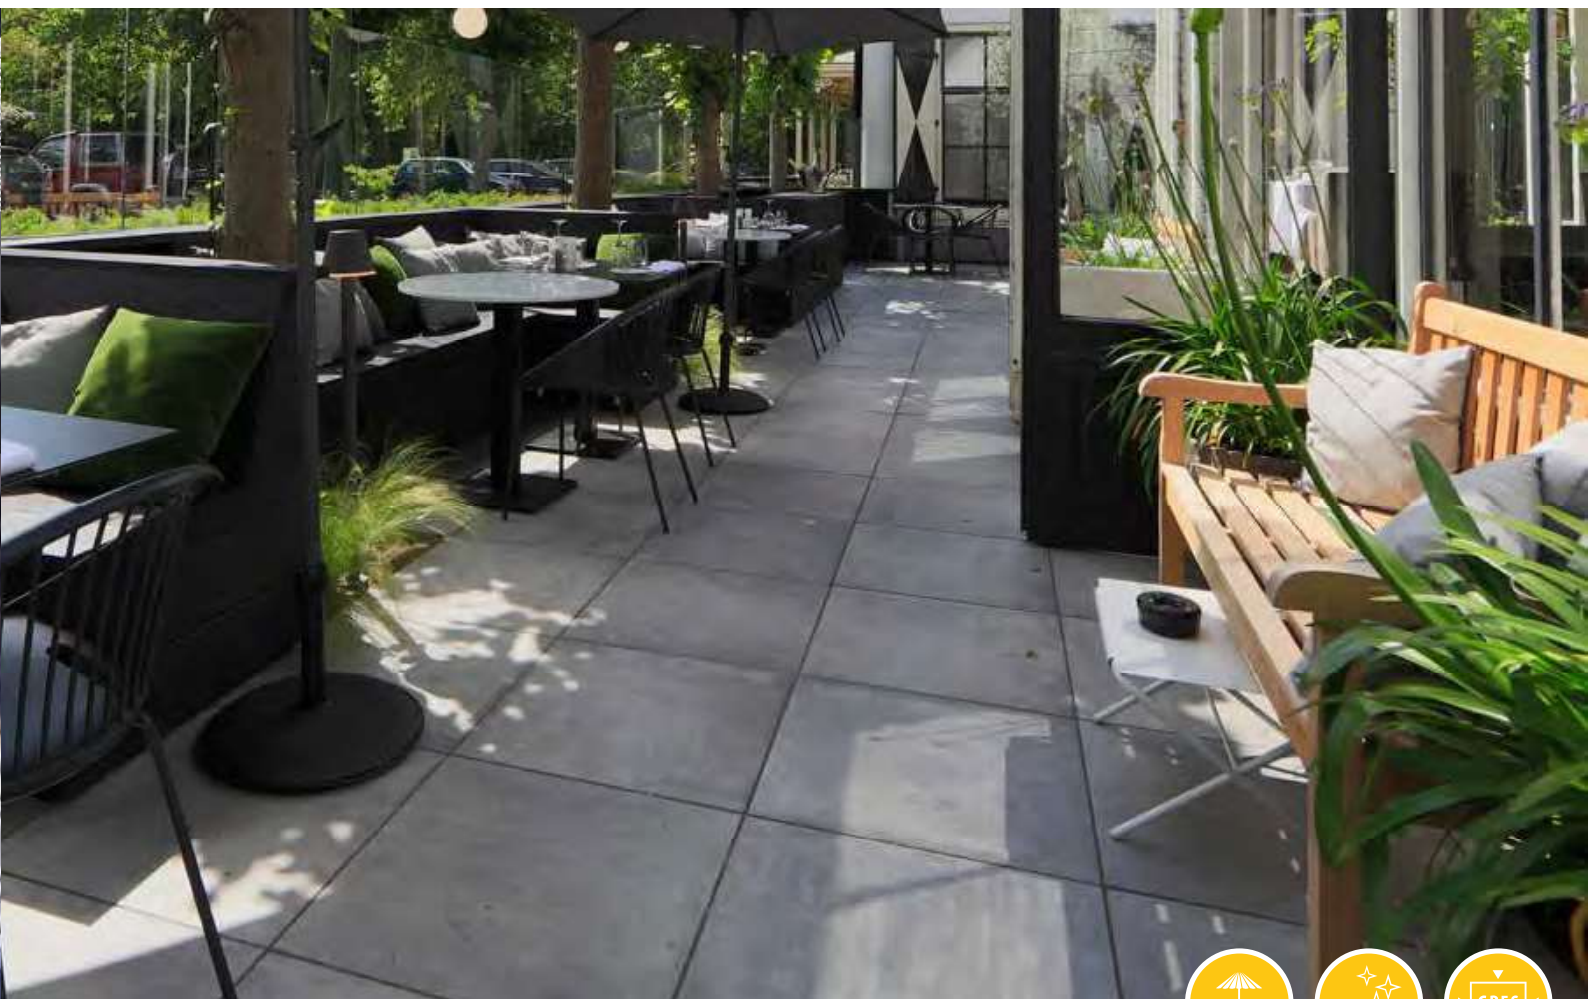

Zachte cementtinten

GEOCERAMICA® *Beton Look*

ConCreet

Sommige materialen floreren in al hun eenvoud. De serie Concreeet is enerzijds heel subtiel met zachte cementtinten. Anderzijds biedt de serie een heel speels patroon om uw terras een eigen draai te geven. Deze vindt u ook nog eens tussen de verzameling decoratieve tegels op pagina 154. Wissel de genuanceerde en gedecoreerde tegels af of leg ergens een stijlvol accent. De kleuren Black en Smoke zijn ook beschikbaar in het prachtige MAXXIMA formaat van 100 x 100 cm.

WORDT GEMAAKT
SINDS

2017

Op de foto:

Links: Concreeet Silver
Midden: Concreeet Flower
Rechts: Concreeet Smoke