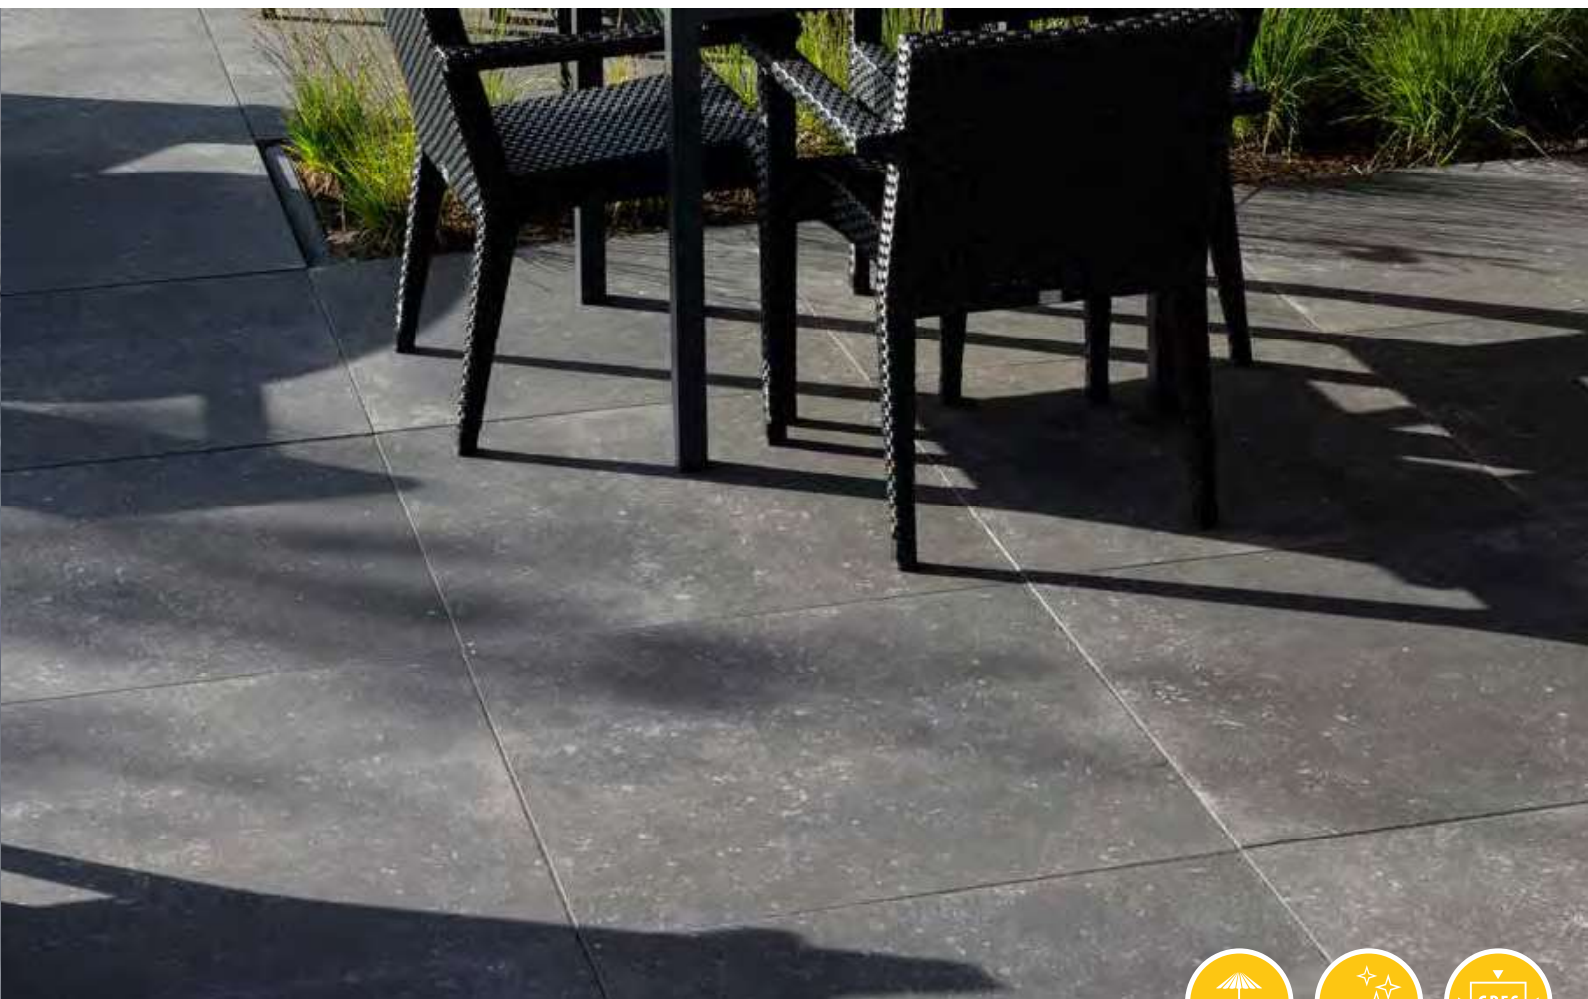

# 2020

*Op de foto:*  
Royal Stone Platinum

STONE LOOK

1. STONES BELGIUM BLACK

STONES 80 x 80 x 4

1. BELGIUM BLACK 83,95

Adviesprijzen (€) per m<sup>2</sup> incl. BTW

GEOCERAMICA® *Stone Look*