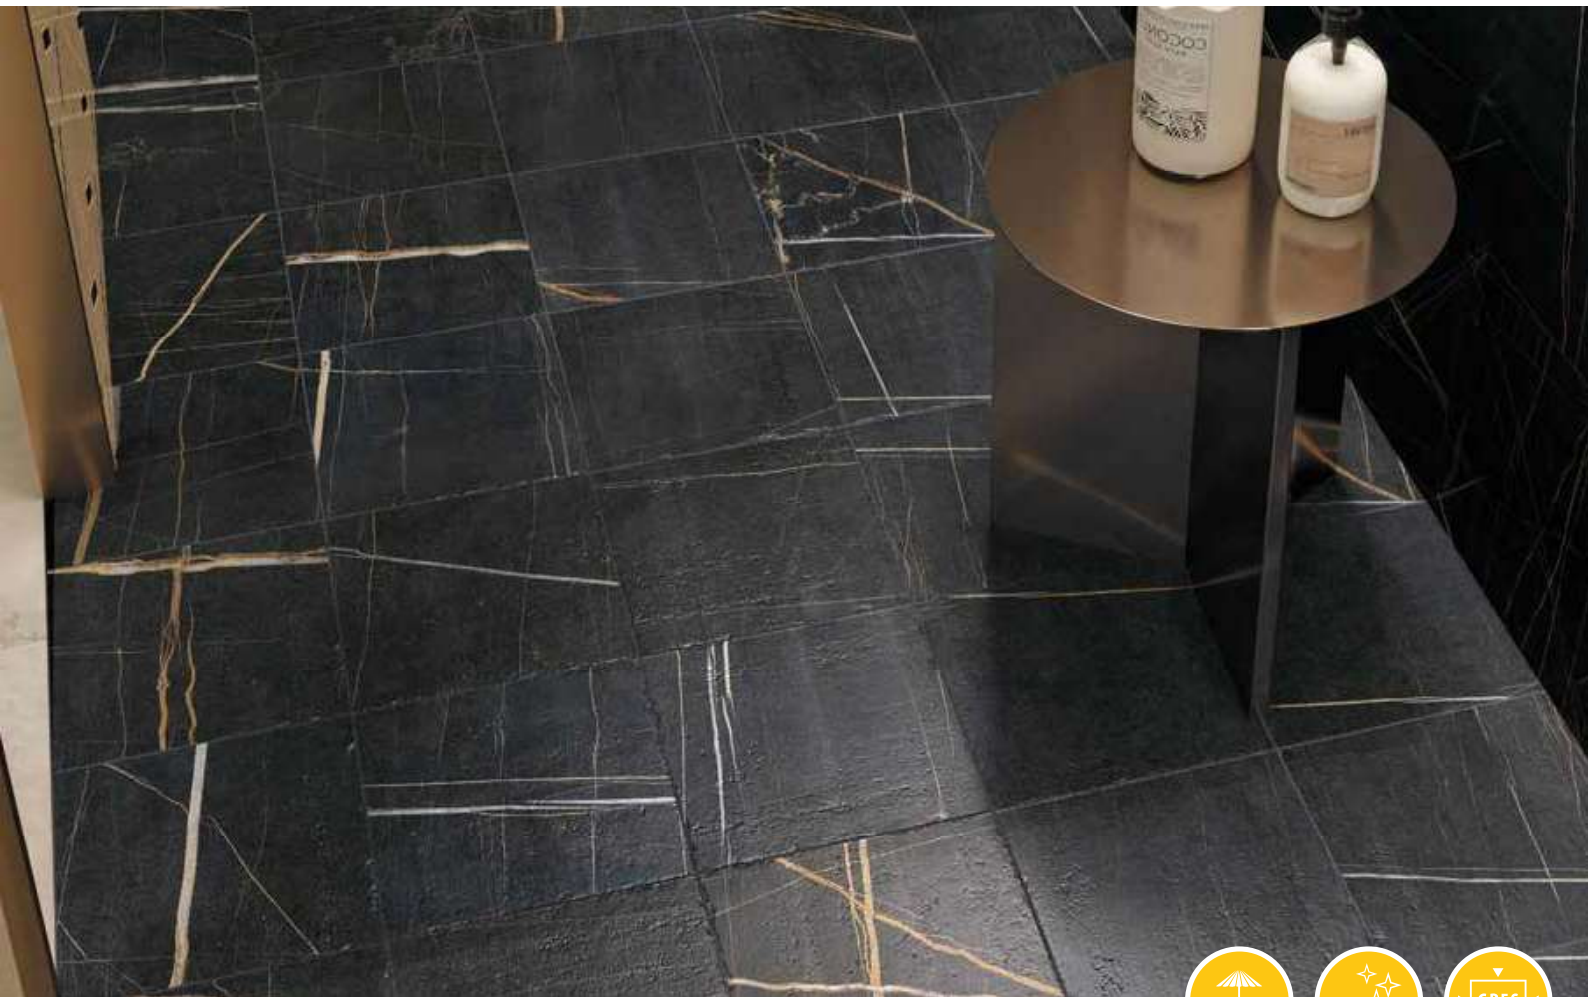

Bruisend van levenslust

GEOCERAMICA® *Marmer Look*

MUS_Art

Zorgvuldig geconstrueerd: een waar kunstwerk, de serie Mus_Art. Het unieke van marmer in twee levensechte designs die bruisen van levenslust. Daarbij ook een kunstzinnige derde variant in een mysterieus donkere kleur met contrast-accenten die daar een eigenwijs design aan toevoegt.

**VLAK
UNIEK
DESIGN**

GRES PORCELLENATO

Op de foto:

Links: MUS_Art Marble Amazing Grey

Rechts: MUS_Art Saint laurent noir