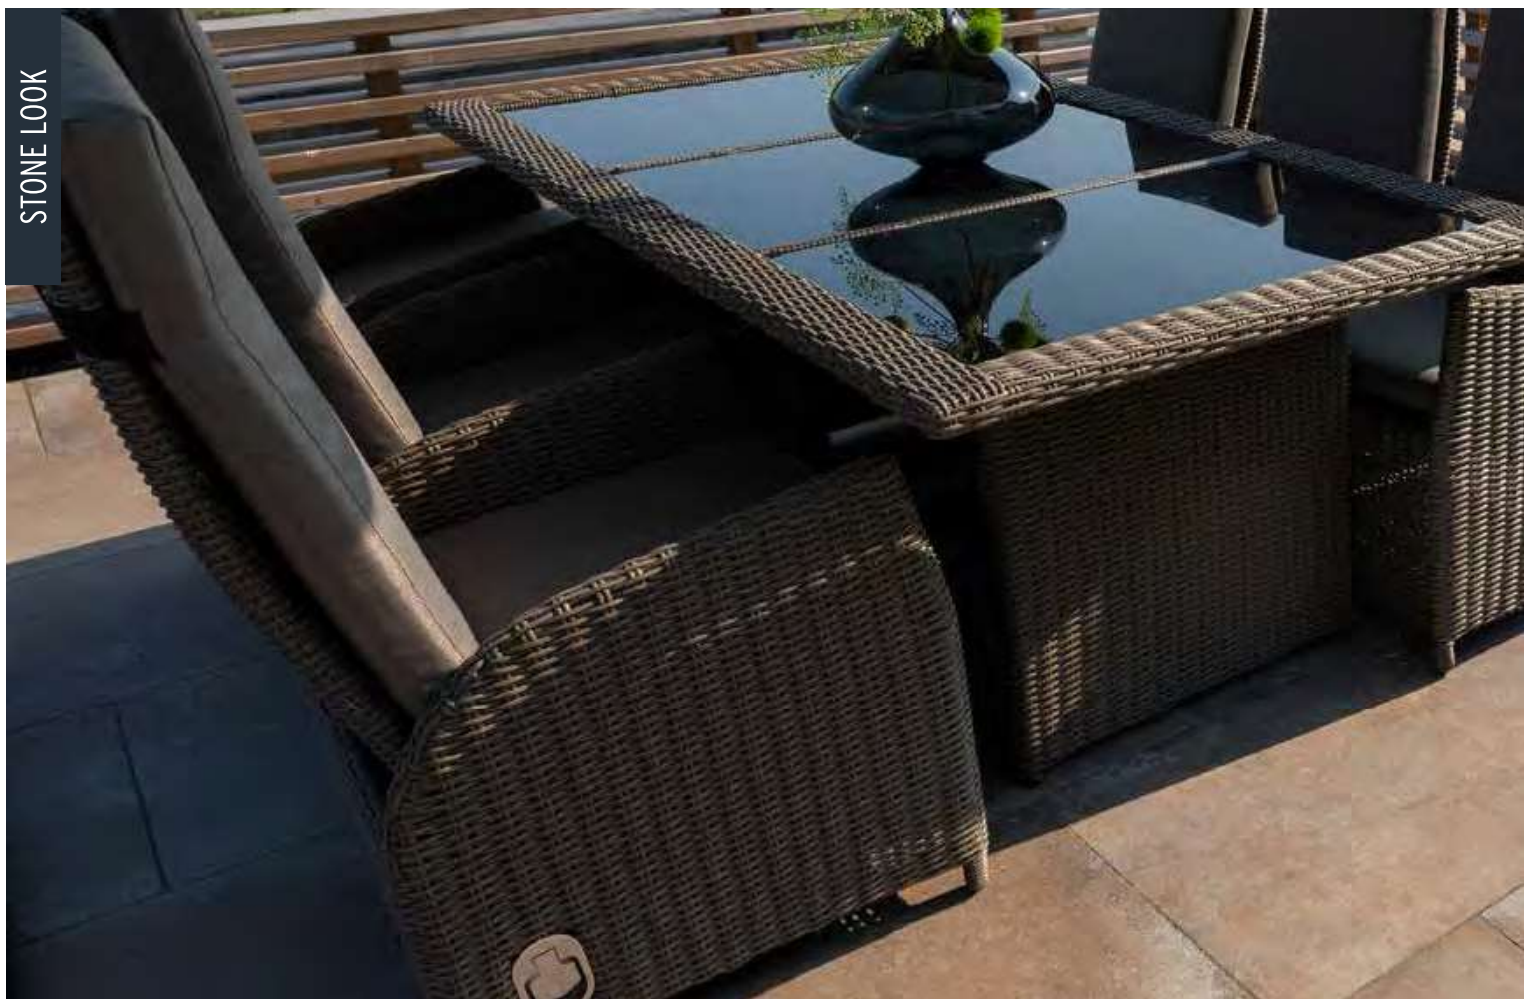

STONE LOOK

CHATEAUX	60 x 60 x 4	120 x 60 x 4
1. ANTRACITE	69,95	83,95
2. COTTO	69,95	83,95
3. TAUPE		83,95

Adviesprijzen (€) per m<sup>2</sup> incl. BTW