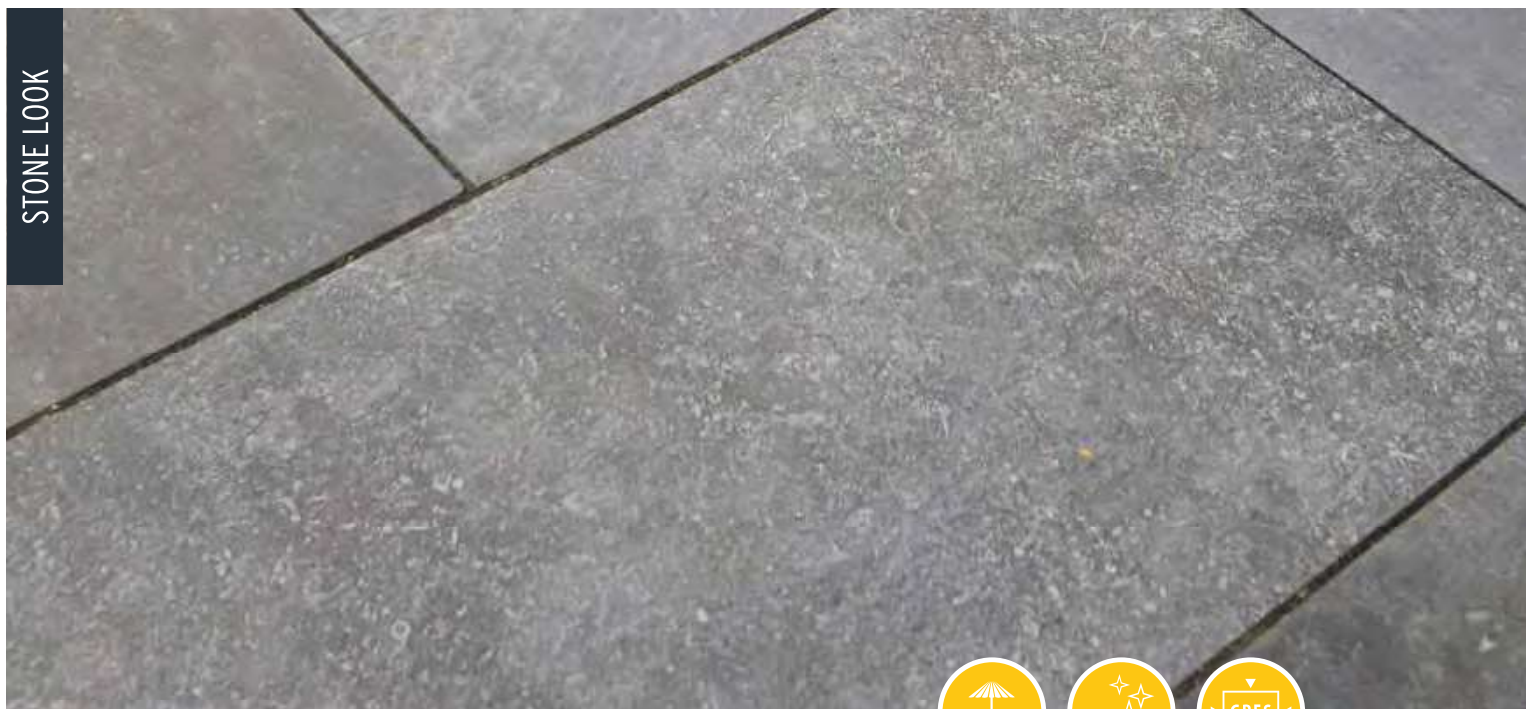

STONE LOOK

Cathedrale *Stone Look*

Geïnspireerd op klassieke vloeren. Een harmonieuze serie met rijk geschakeerde vlakken, steenaders en sporen. Allemaal besloten binnen een elegante reeks die geschiedenis en moderniteit op een originele manier weet te combineren. Nooit clichématig maar altijd verfijnd en met een subtiel gevoel voor stijl. Cathedrale zet opnieuw de standaard voor architectonisch en modern tuinontwerp. Het design is dermate gevarieerd dat we u aanraden veel samples te bekijken voor het verkrijgen van het juiste beeld.

GRES PORCELLENATO
VEROUDERDE LOOK
GEVARIEERD
STIJLVOL