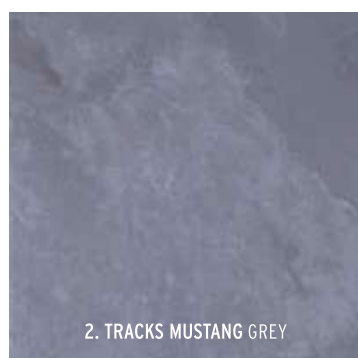

TRACKS MUSTANG	60 x 60 x 4
1. DARK	69,95
2. GREY	69,95

Adviesprijzen (€) per m² incl. BTW

Op de foto:

Links: Tracks Mustang Dark
Rechts: Tracks Mustang Grey