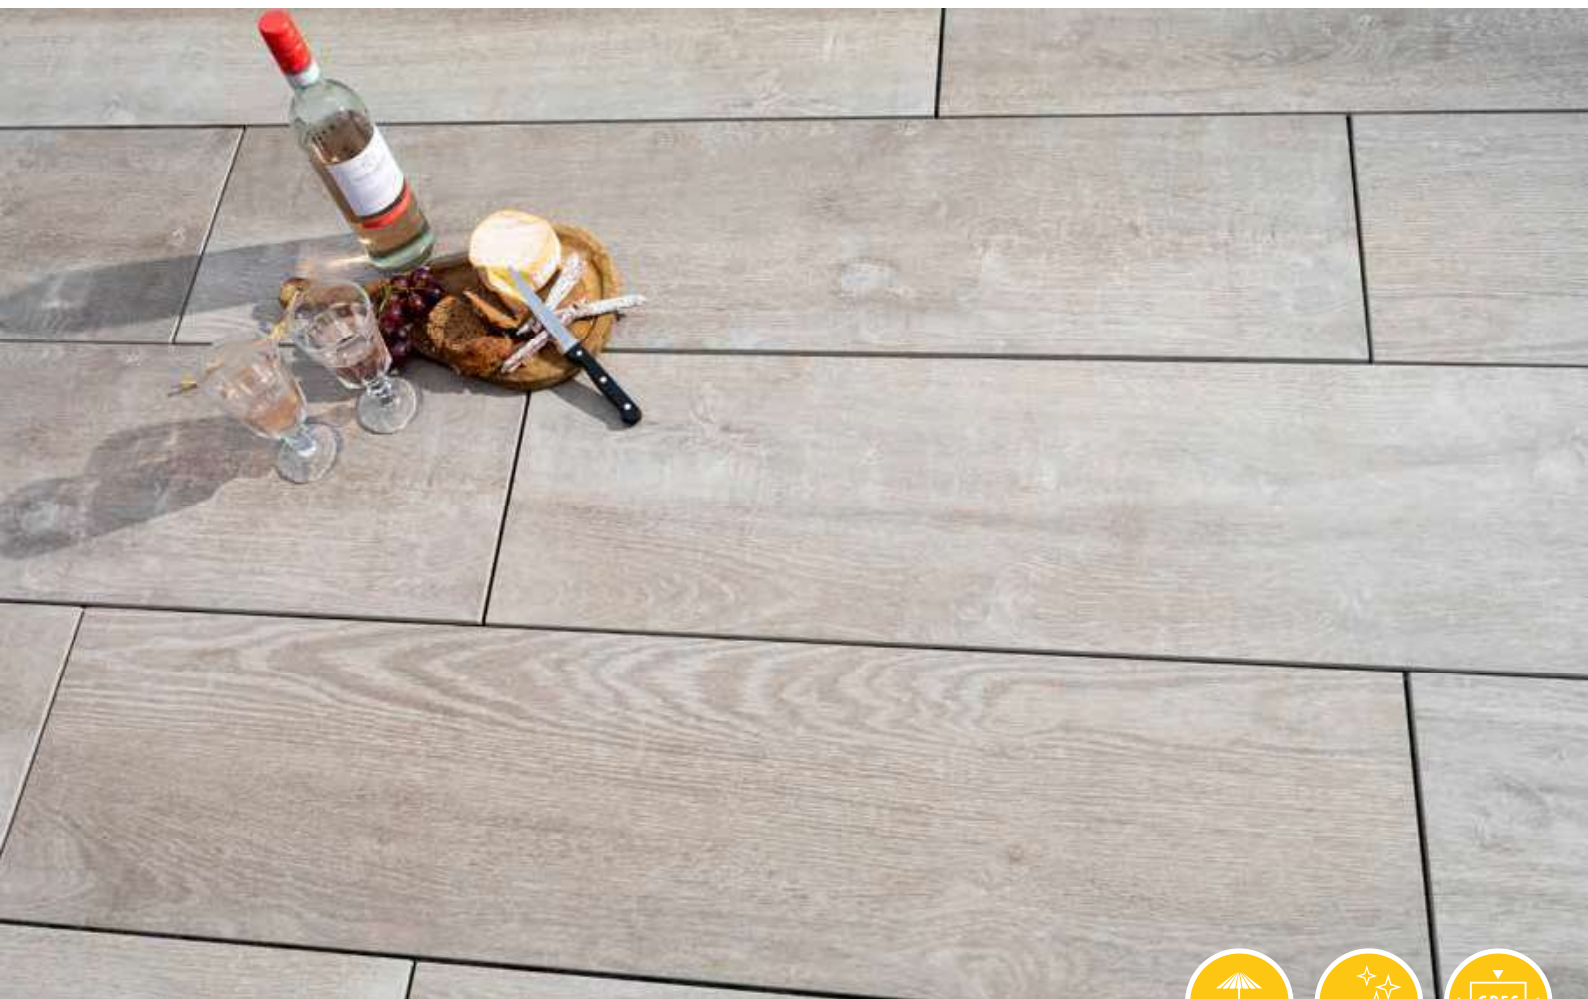

Robuust

GEOCERAMICA® *Hout Look*

Weathered Oak

De serie Weathered Oak is nauwelijks van echt hout te onderscheiden. Alle noesten, barsten en verkleuringen die hout karakter geven liggen besloten in dit ontwerp. De beste benadering van een 'houten vloer' met de meest hoogwaardige keramische eigenschappen die er zijn. Wel de natuurlijke robuustheid maar de voordelen van keramiek, een slimme keuze.

HOUTLOOK

NONCHALANT

NATUURLIJK

GRES PORCELLENATO

Op de foto:

Links: Weathered Oak Charnwood

Rechts: Weathered Oak Leighfield