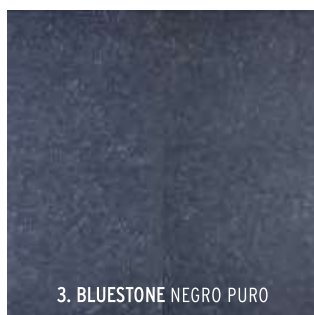

**PORSELEINLOOK  
ADERS EN LIJNEN  
GRES PORCELLENATO**

*Op de foto:*

Links: Aspen Oxide

Rechts: Aspen Basalt

STONE LOOK

1. BLUESTONE GRIS CLARO

2. BLUESTONE GRIS OSCURO

3. BLUESTONE NEGRO PURO