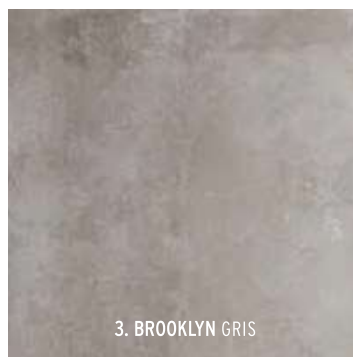

BROOKLYN	100 x 100 x 4
1. ANTRA	84,95
2. BEIGE	84,95
3. GRIS	84,95

Adviesprijzen (€) per m² incl. BTW

Op de foto:

Links: Brooklyn Gris
Rechts: Brooklyn Beige