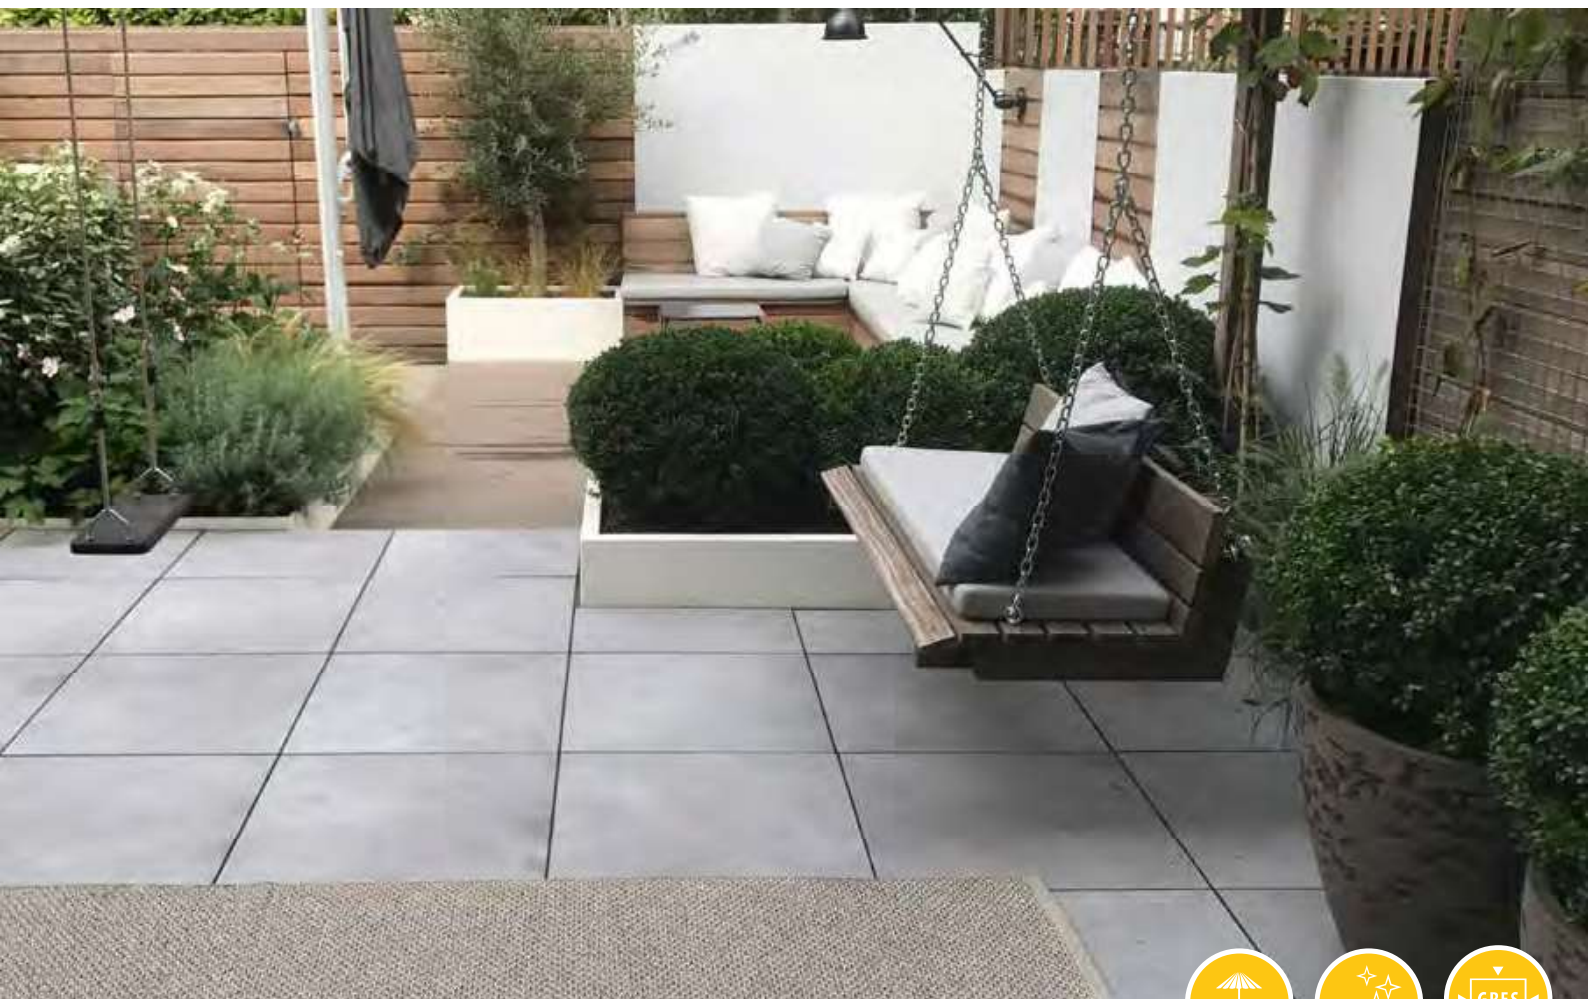

# LUXE & EVENWICHTIG

BETON LOOK

1. CENDRE FEU

2. CENDRE ROCK

CENDRE	60 x 60 x 4
1. FEU	69,95
2. ROCK	69,95

Adviesprijzen (€) per m<sup>2</sup> incl. BTW

GEOCERAMICA® *Beton Look*