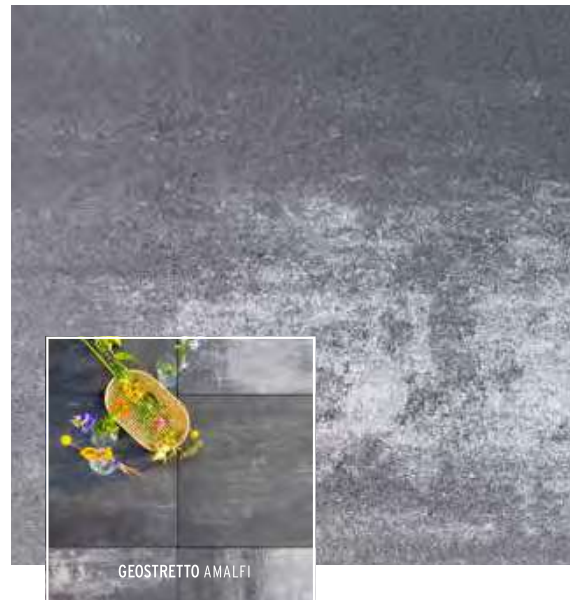

2021

(KLEUR)TRENDS IN DE TUIN

1 AMALFI

Een mysterie

Nieuw is de kleur Amalfi. Een mysterieus donker design met een subtiele witte wolken nuanciering. Deze subtiele nuanciering doet denken aan een in nevelen gehuld bos waar de eerste zonnestralen doorheen schijnen. Deze kleur is vorig jaar geïntroduceerd en wegens succes doorvertaald naar meer series. U vindt deze trendy kleur dan ook vaker terug in deze catalogus.