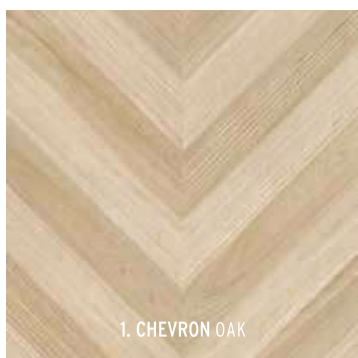

*Op de foto:*

Links: Decor Concreet Etoile Silver Base  
Rechts: Decor Concreet Blooming Black Base

DECORATIEF

1. CHEVRON OAK

CHEVRON OAK	120 x 60 x 4
1. CHEVRON OAK	85,50

Adviesprijzen (€) per m<sup>2</sup> incl. BTW