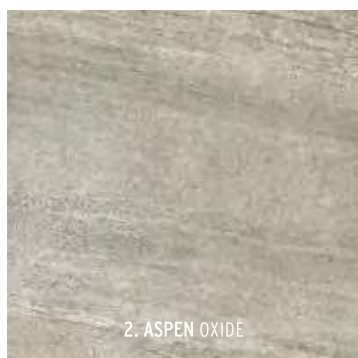

STONE LOOK

ASPEN	60 x 60 x 4	100 x 100 x 4
1. BASALT	69,95	84,95
2. OXIDE	69,95	84,95

Adviesprijzen (€) per m² incl. BTW