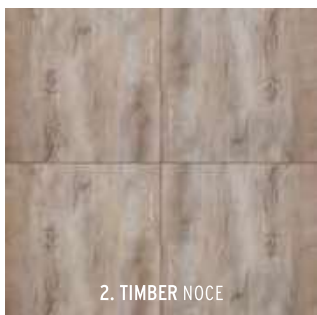

HOUT LOOK

1. TIMBER GRIGIO

2. TIMBER NOCE

3. TIMBER TORTERA

TIMBER	60 x 60 x 4	60 x 30 x 4	120 x 30 x 4	80 x 40 x 4
1. GRIGIO	69,95	75,95		83,95
2. NOCE	69,95	75,95	85,95	83,95
3. TORTERA	69,95	75,95	85,95	83,95