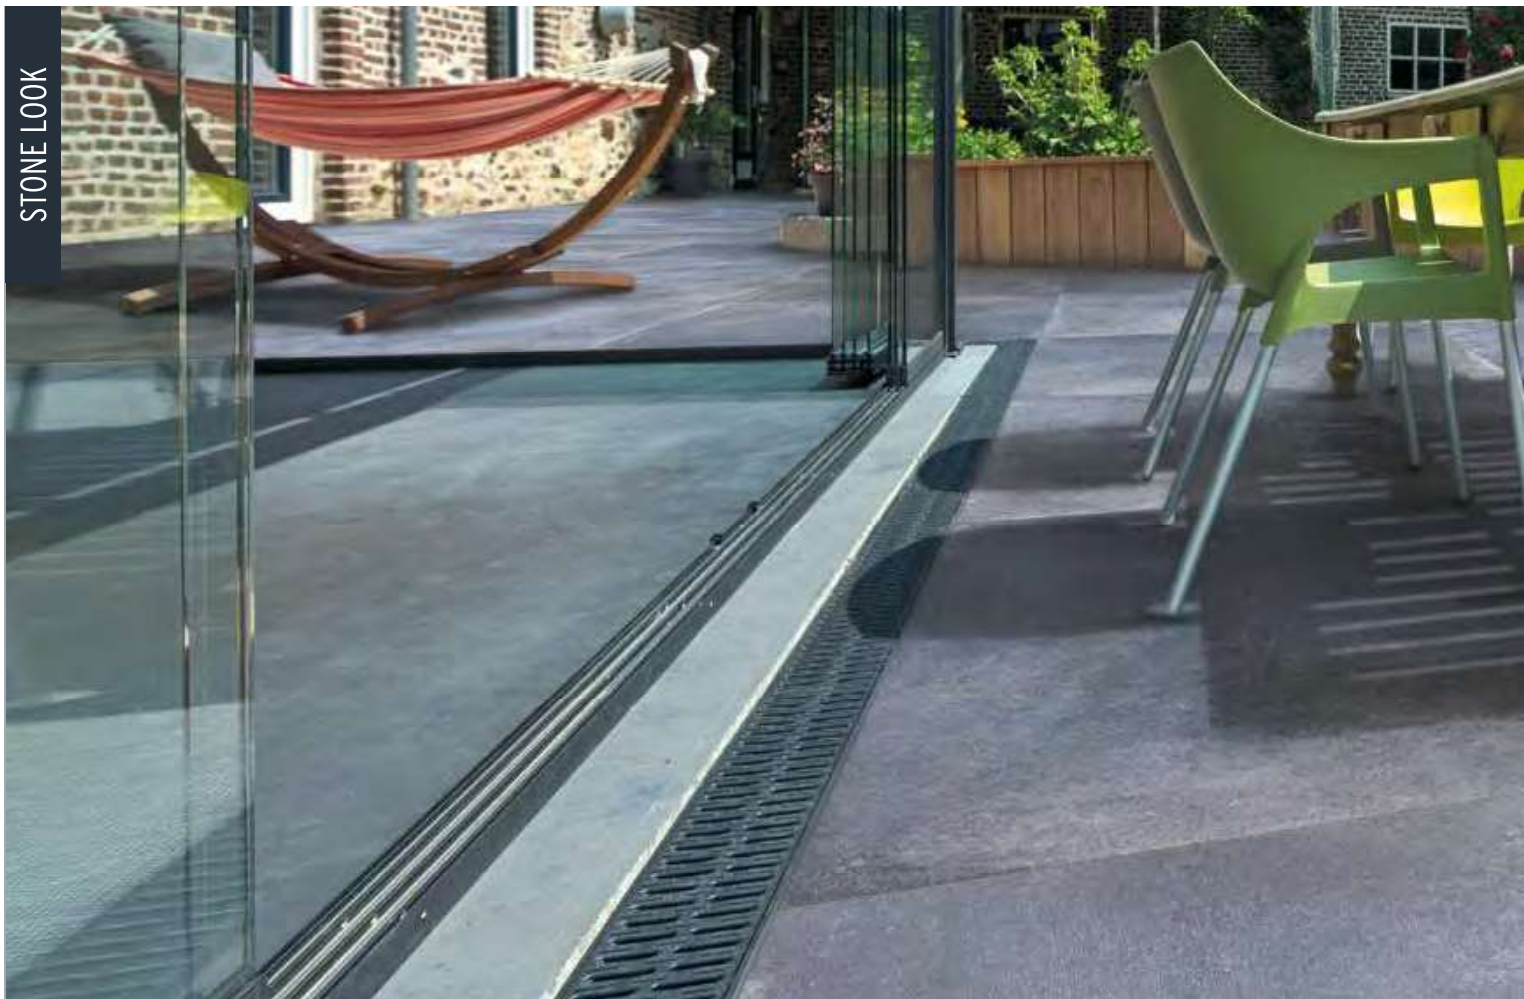

**HARDSTEEN**

**HOOGWAARDIG**

**GRES PORCELLENATO**

*Op de foto:*

Links: Negro Puro (voorgond)

Rechts: Negro Puro

STONE LOOK

1. BOULEVARD TAN