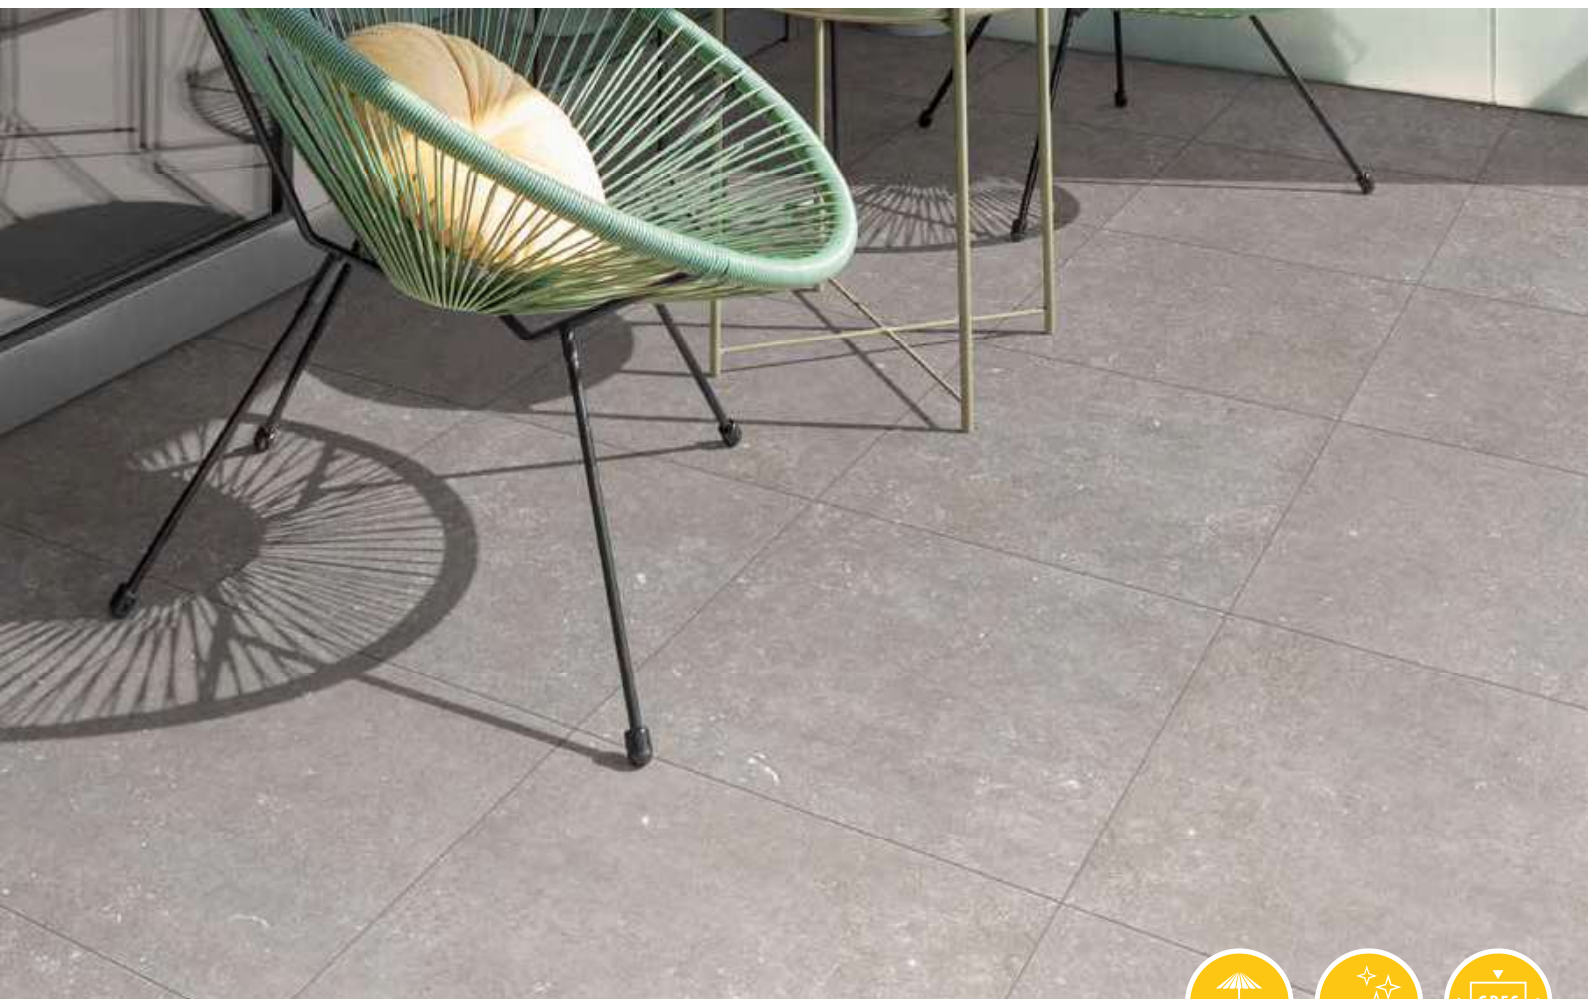

Grillig

GEOCERAMICA® *Stone Look*

Norwegian Stone

Er is een trouwe schare aan liefhebbers van Scandinavië. De ongerepte natuur, grillige bergketens en onberispelijke meertjes zijn veel geprezen. Die frisse, natuurlijke plaatjes passen helemaal bij dit nieuwe design. Beschikbaar in drie gevarieerde kleurtonen die passen bij een robuust, natuurlijk of modern terras.

VLAK

NATUURLIJK

GRES PORCELLENATO

Op de foto:

Links: Norwegian Stone Dark

Rechts: Norwegian Stone Grey