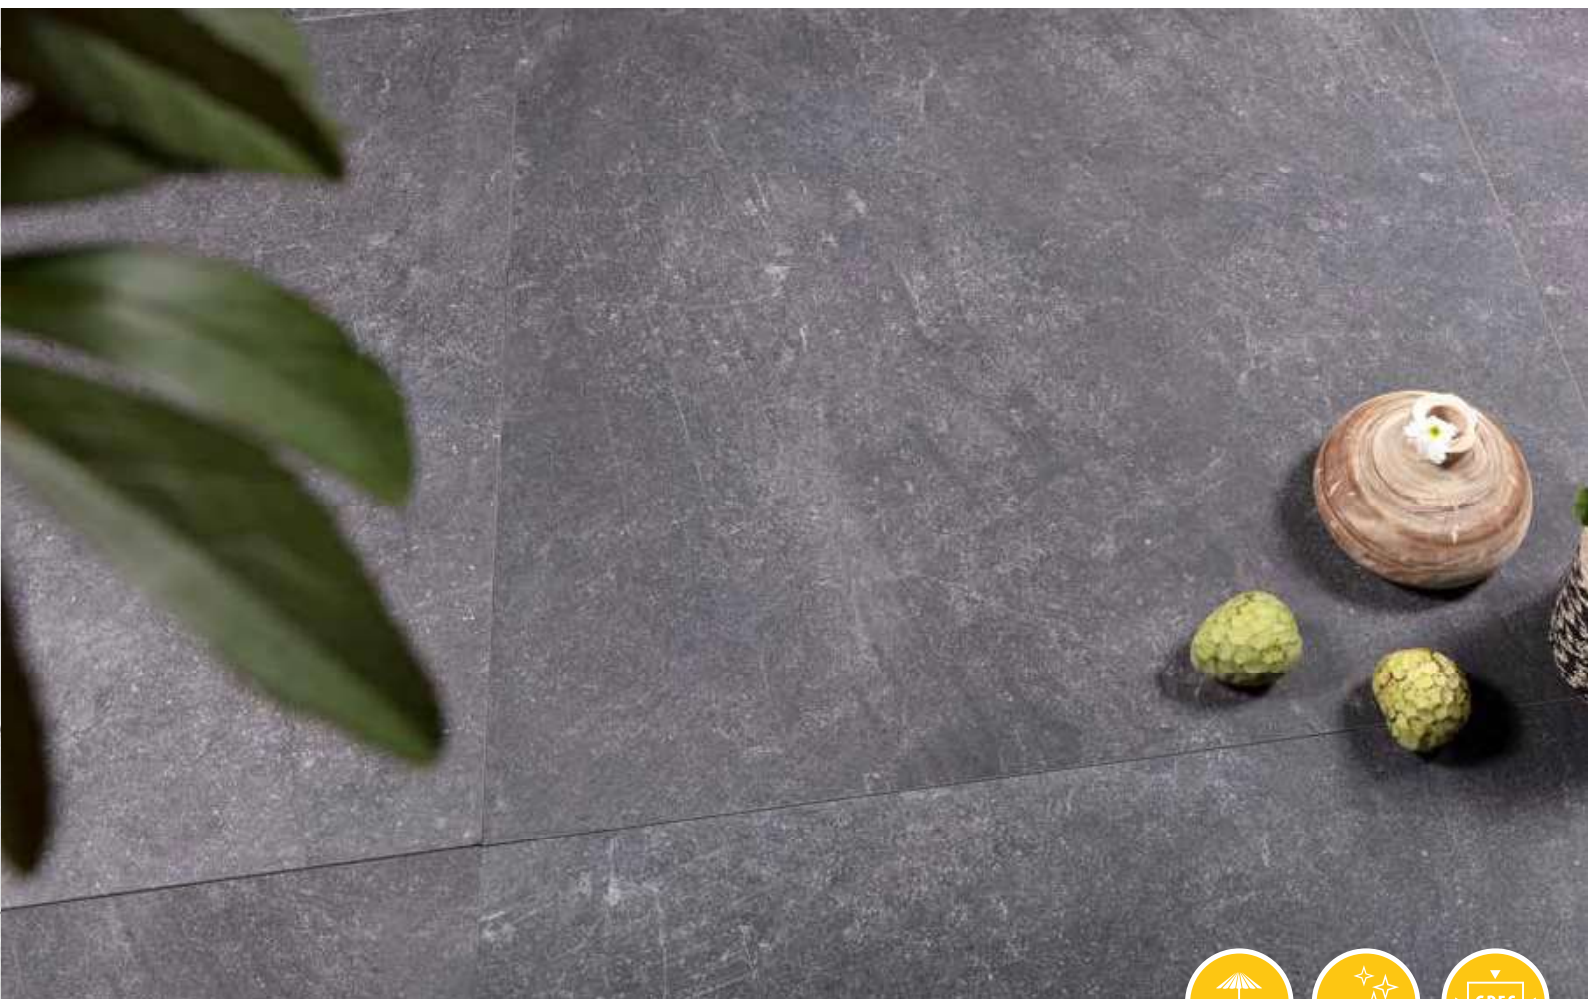

Levendigheid in textuur

GEOCERAMICA® *Stone Look*

Grande Piazza

Levendigheid in textuur vertelt een gepassioneerd Italiaans verhaal. De levensechte onregelmatigheden en variëteiten nemen u mee naar eeuwenoude luxe oorden waar alleen het beste materiaal goed genoeg was. Waar compromisloos genieten met een minutieus oog voor design centraal stond. In een handomdraai wordt uw tuin een eigen Piazza en waant u zich zo in de meest mooie zuid Europese oorden. Beschikbaar in het prachtige MAXXIMA formaat van 100 x 100 cm en dit seizoen een aanvulling in het formaat 60 x 60 x 4 cm .

GRES PORCELLENATO
ZUID-EUROPEES
ONREGELMATIG
GEVARIEERD

Op de foto:

Links: Grande Piazza Napoli

Rechts: Grande Piazza Torino