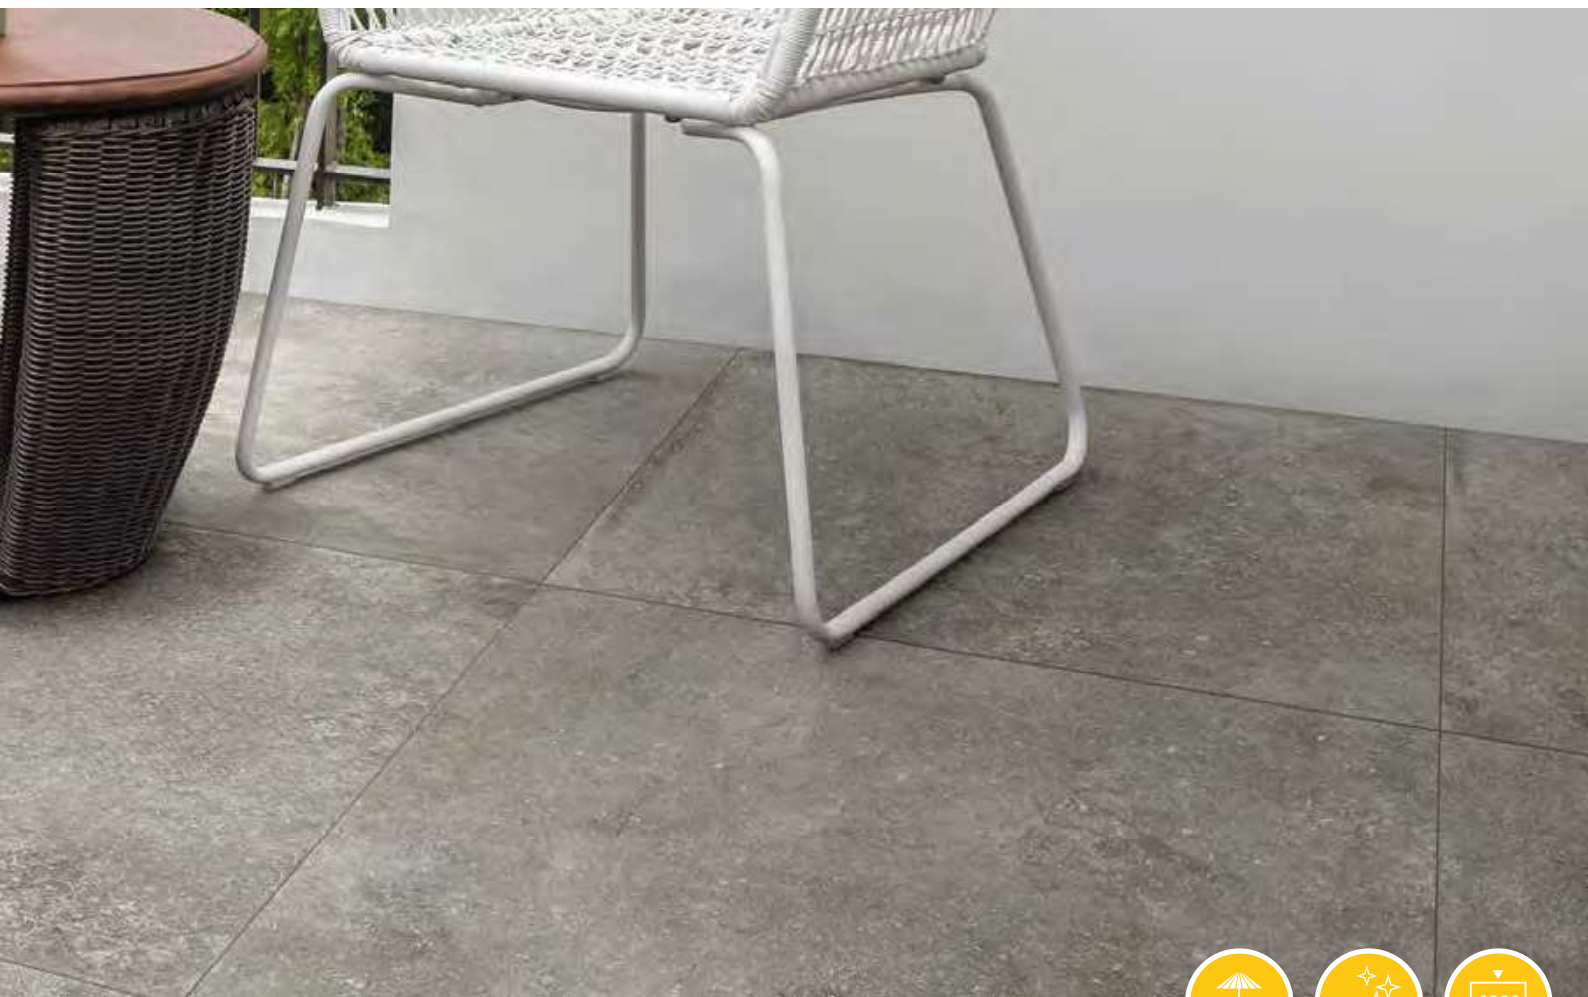

GEOCERAMICA® *Decoratief*

Forma

Dit zijn de decoratieve tegenhangers op de vlakke kleuren van de Forma van pagina 90. Een subtiele lijn met een speelse tegenhanger in elke kleur. Kies een subtiel evenwicht door deze twee te combineren. Of ga voor een enorm contrast en combineer kleuren en designs. Goed om te weten: Speels experimenteren met kleur en design kan, maar ook de keuze voor één kleur levert een fraai geheel op. Het aantal formaten van dit populaire design is uitgebreid. Zo zijn de decoratieve tegenhangers op de vlakke kleuren er nu ook in het formaat 60 x 60 cm.

CREATIEF
EIGENTIJD
AUTHENTIEK
GRES PORCELLENATO

Op de foto:
Forma Musk Décor