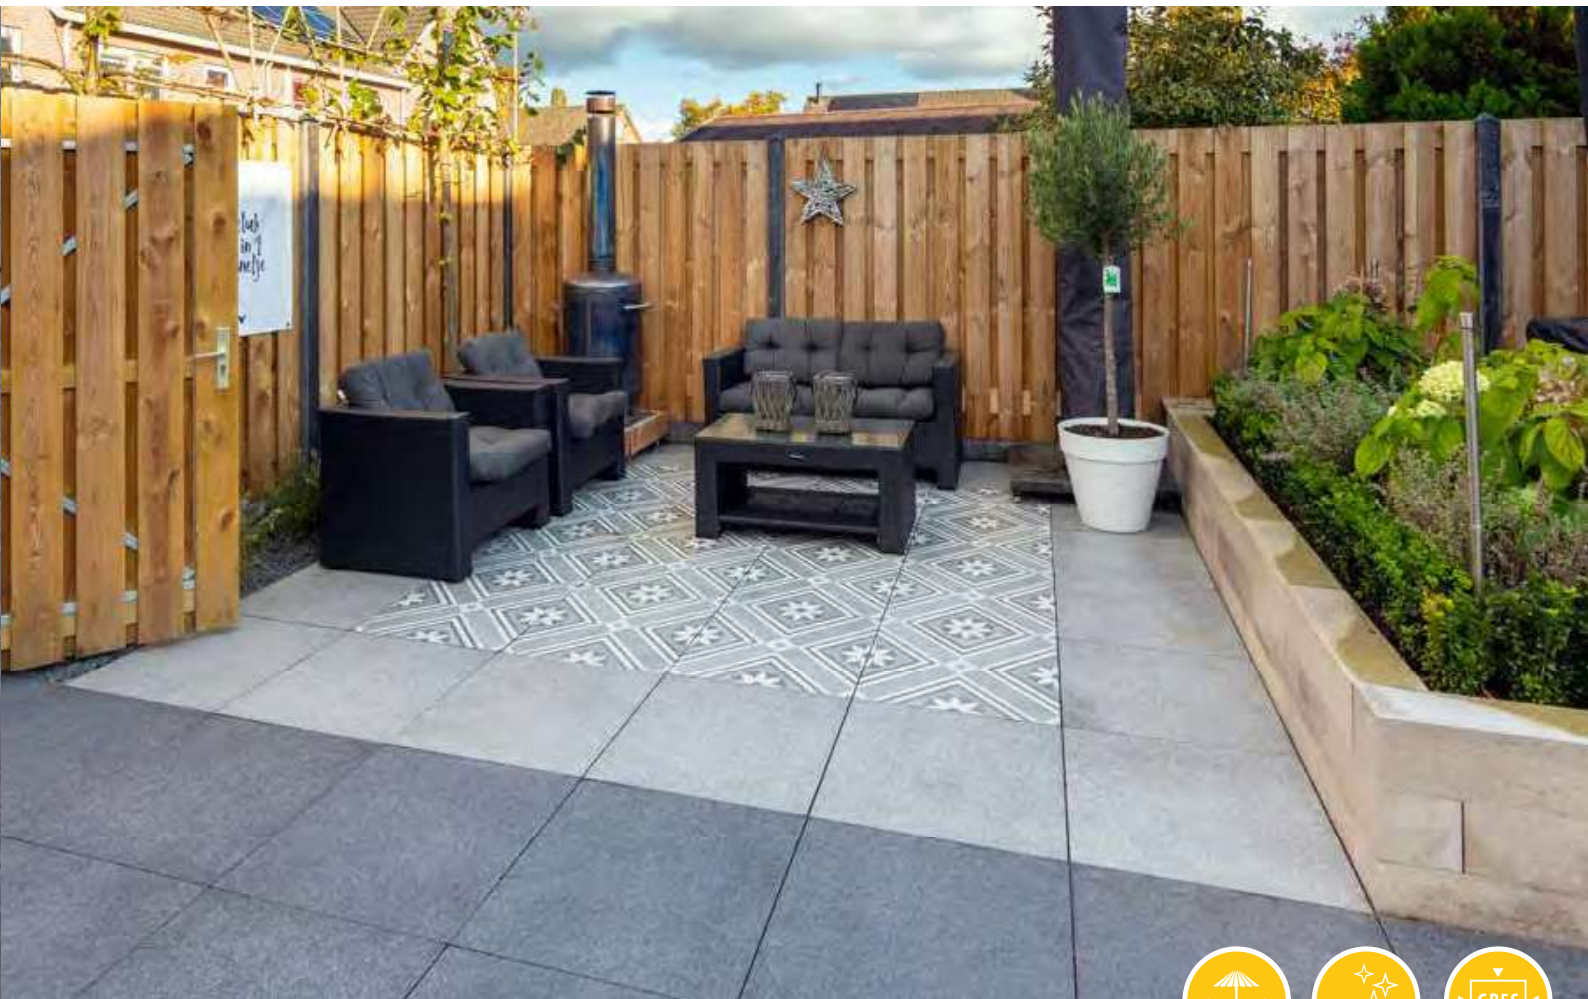

Gevlamde Natuursteen Look

GEOCERAMICA® *Stone Look*

Flamed

Geïnspireerd op natuurlijk basalt en graniet. De esthetische kenmerken die zo herkenbaar zijn in optima forma. Zoals de naam al zegt: compleet met gevlamd design. Het gevarieerde uiterlijk van bovenstaanden met de kwalitatieve eigenschappen van de beste keramiek verkrijgbaar. Heel chique én praktisch door de eenvoudige verwerking.

GRES PORCELLENATO
GEVARIEERD
LUXUEUS

Op de foto:

Links: Granite Grey en Basalt Dark
Rechts: Basalt Dark, Granite Grey,
Concreeet Flower (onder naar boven)
en Stapelblokken in Lazise kleur.