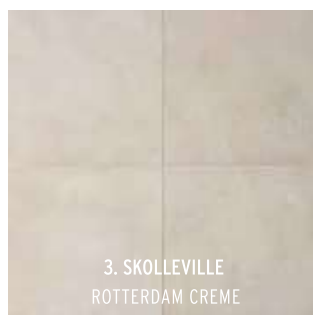

BETON LOOK

SKOLLEVILLE	60 x 60 x 4	80 x 80 x 4
1. SKOLLEVILLE AMSTERDAM ATRACIET	69,95	83,95
2. SKOLLEVILLE EINDHOVEN GRIJS	69,95	83,95
3. SKOLLEVILLE ROTTERDAM CREME	69,95	83,95

Adviesprijzen (€) per m² incl. BTW