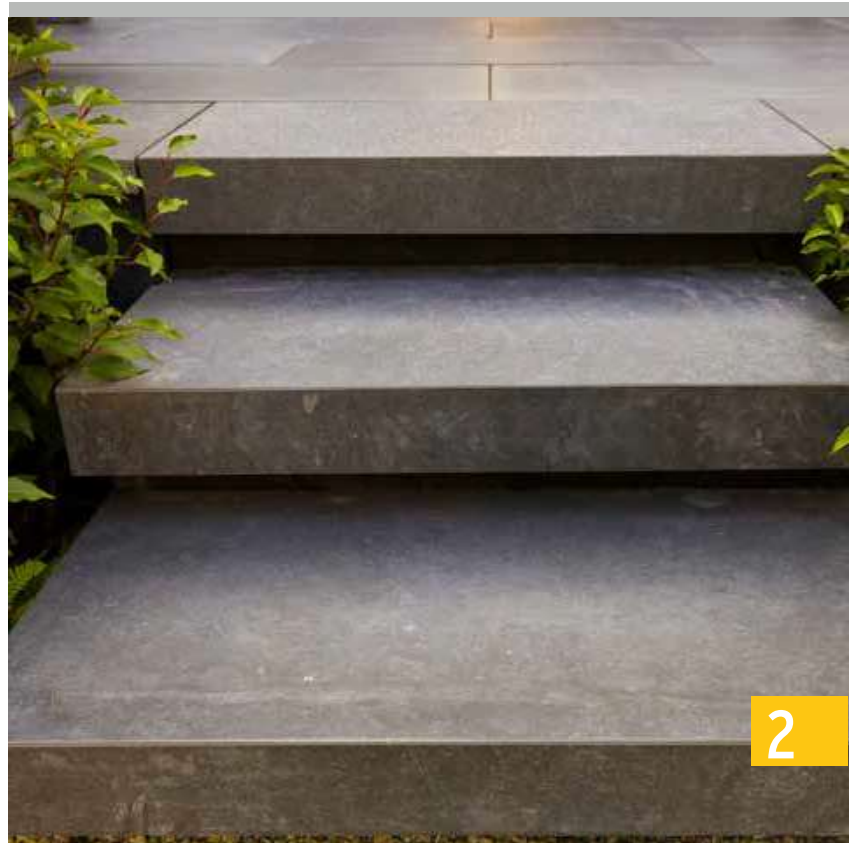

#Tuininspiratie