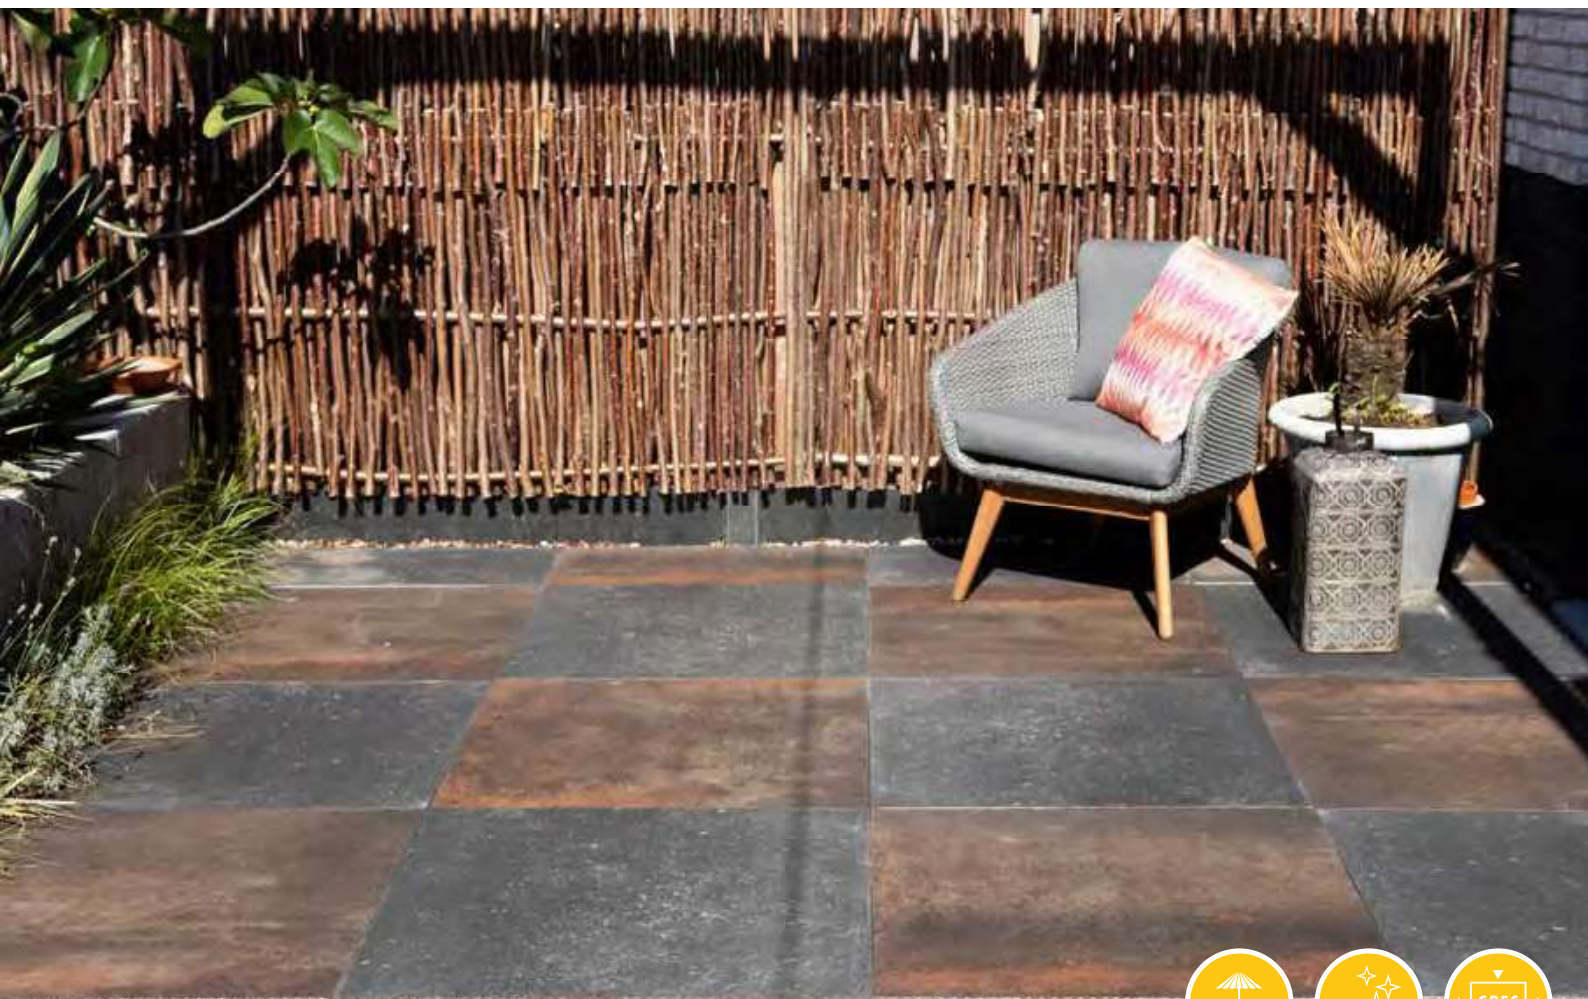

Trendy metaalkleuren

GEOCERAMICA® *Steel Look*

Steel

Deze trendy metaalkleuren laten zich uitstekend combineren met andere materialen. Zo brengt de uitgesproken bruin/oranje kleurnuance warmte en beleving die perfect 'kleurt' met groen.

VLAK
STOER
TRENDY
GENUANCEERD
GRES PORCELLENATO

Op de foto:

Links: Copper Steel
Rechts: Corten Steel &
Stones Belgium Black