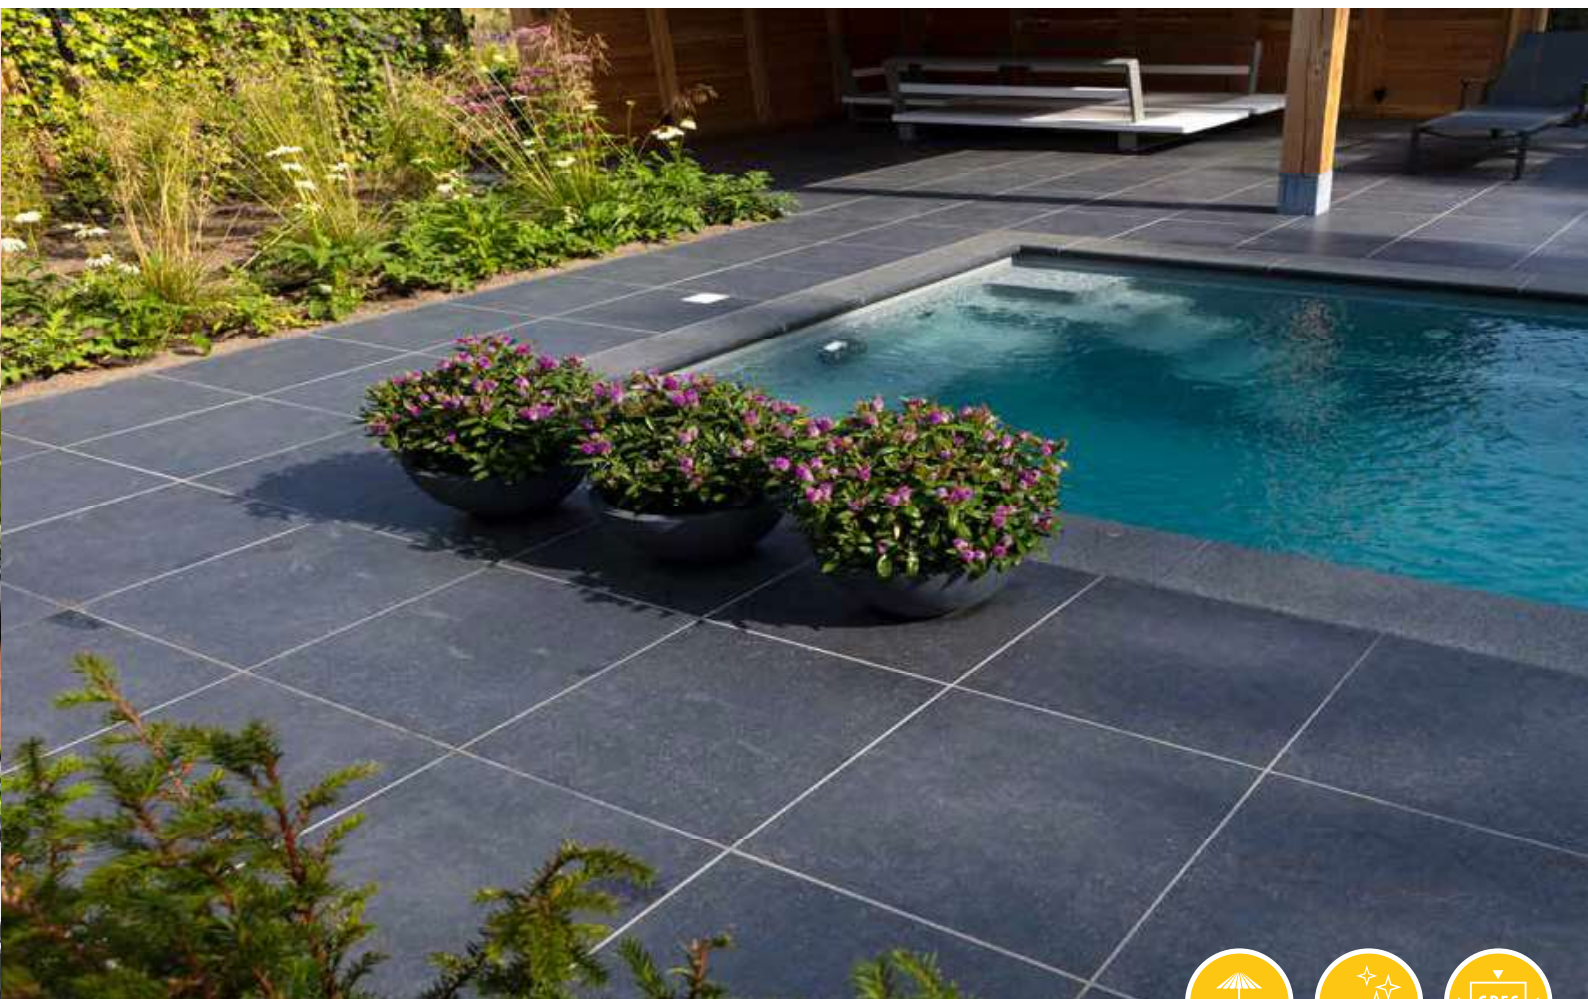

Stijlvolle hardsteen look

GEOCERAMICA® *Stone Look*

Impasto

Het design van de Impasto serie is gebaseerd op het chique uiterlijk van hardsteen. De kenmerkende kleuren zijn samengevoegd in een evenwichtige lijn met een donkere (Negro) en een warme grijze (Grigio) tegenhanger. Natuurlijke lijnen en patronen sieren lichtjes het oppervlak. Een uiterst stijlvolle hardsteen look met de uitmuntende kenmerken van keramiek. De serie Impasto is er ook in een speciale '2 Drive'(6 cm) variant. Beschikbaar in het prachtige, MAXXIMA formaat van 100 x 100 cm en het nieuwe formaat 80 x 80 x 6 cm.

**GRES PORCELLENATO
HARDSTEENLOOK
EVENWICHTIG
DESIGN**

Op de foto:

Links: Impasto Grigio
Rechts: Impasto Negro