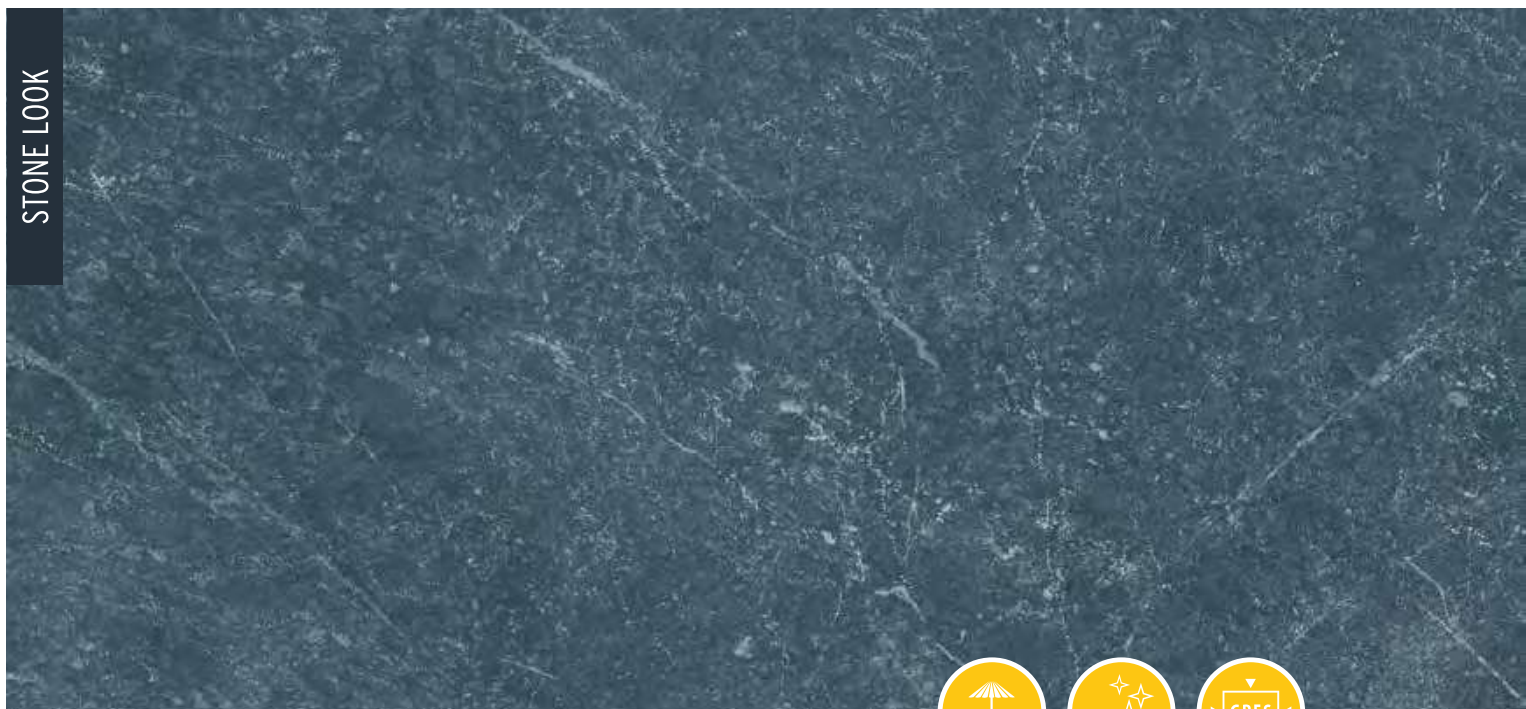

STONE LOOK

Antique *Stone Look*

De nieuwe serie 'Antique' is geïnspireerd op Turks Hardsteen. De serie is dan ook erg sfeervol dankzij een gevarieerd oppervlak met een fijne textuur en prachtige aders. De kleuren laten zich eenvoudig combineren met andere kleurtinten. De serie is complementair aan veel verschillende stijlen. Nauwelijks te onderscheiden van het traditionele materiaal maar dan zonder de nadelen van hardsteen.

**GEVARIEERD
HARDSTEEN LOOK
LEVENSECHTE ADERS
GRES PORCELLENATO**