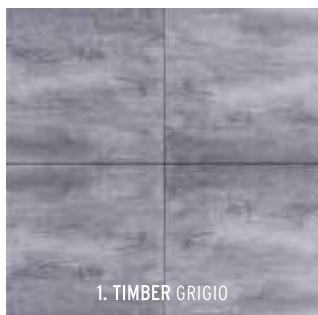

HOUT LOOK

1. TIMBER GRIGIO

2. TIMBER NOCE

3. TIMBER TORTERA

TIMBER	60 x 60 x 4	60 x 30 x 4	120 x 30 x 4	80 x 40 x 4
1. GRIGIO	69,95	75,95		83,95
2. NOCE	69,95	75,95	85,95	83,95
3. TORTERA	69,95	75,95	85,95	83,95