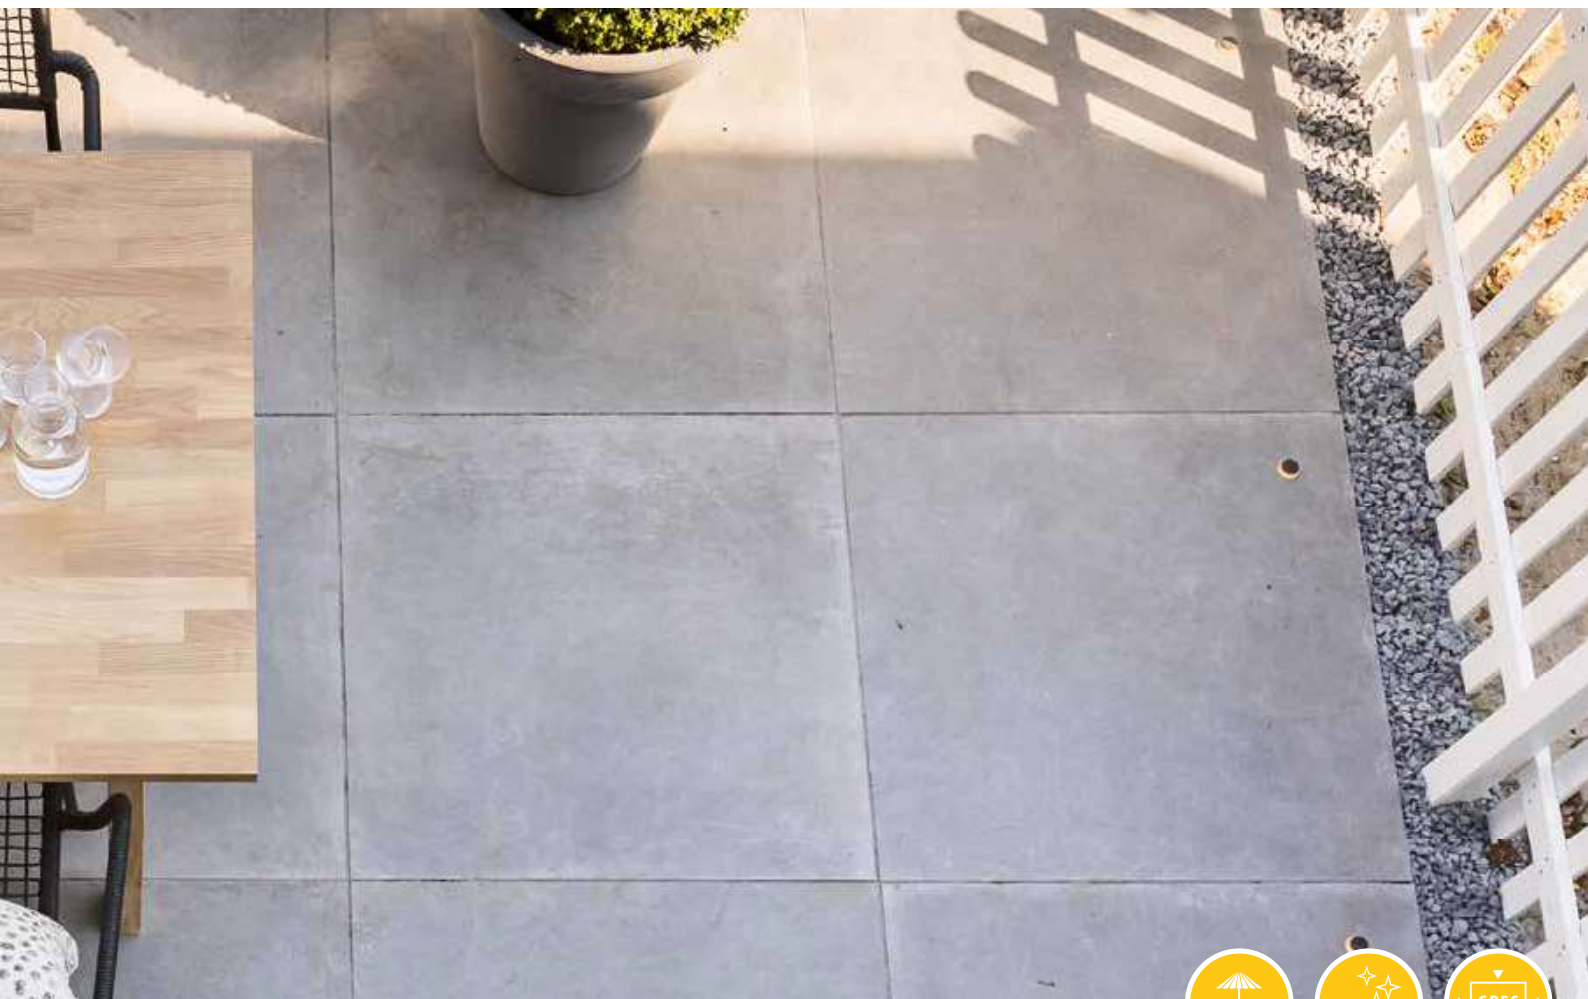

GEOCERAMICA® *Beton Look*

Patina

De oppervlakte van de Patina weerspiegelt 'weer' en 'gebruik'. Dit eigentijdse ontwerp, met de typische krasjes is een absolute trendsetter. Het lijkt(!) een authentieke verweerde betonvloer maar is dankzij de keramiek uitgerust met super kwalitatieve eigenschappen. Nu is er ook een evenwichtige moderne Taupe kleur aan dit kleurenpalet toegevoegd.

**GRES PORCELLENATO
TRENDSETTER
MODERN**

Op de foto:

Links en rechts:

Patina Grey