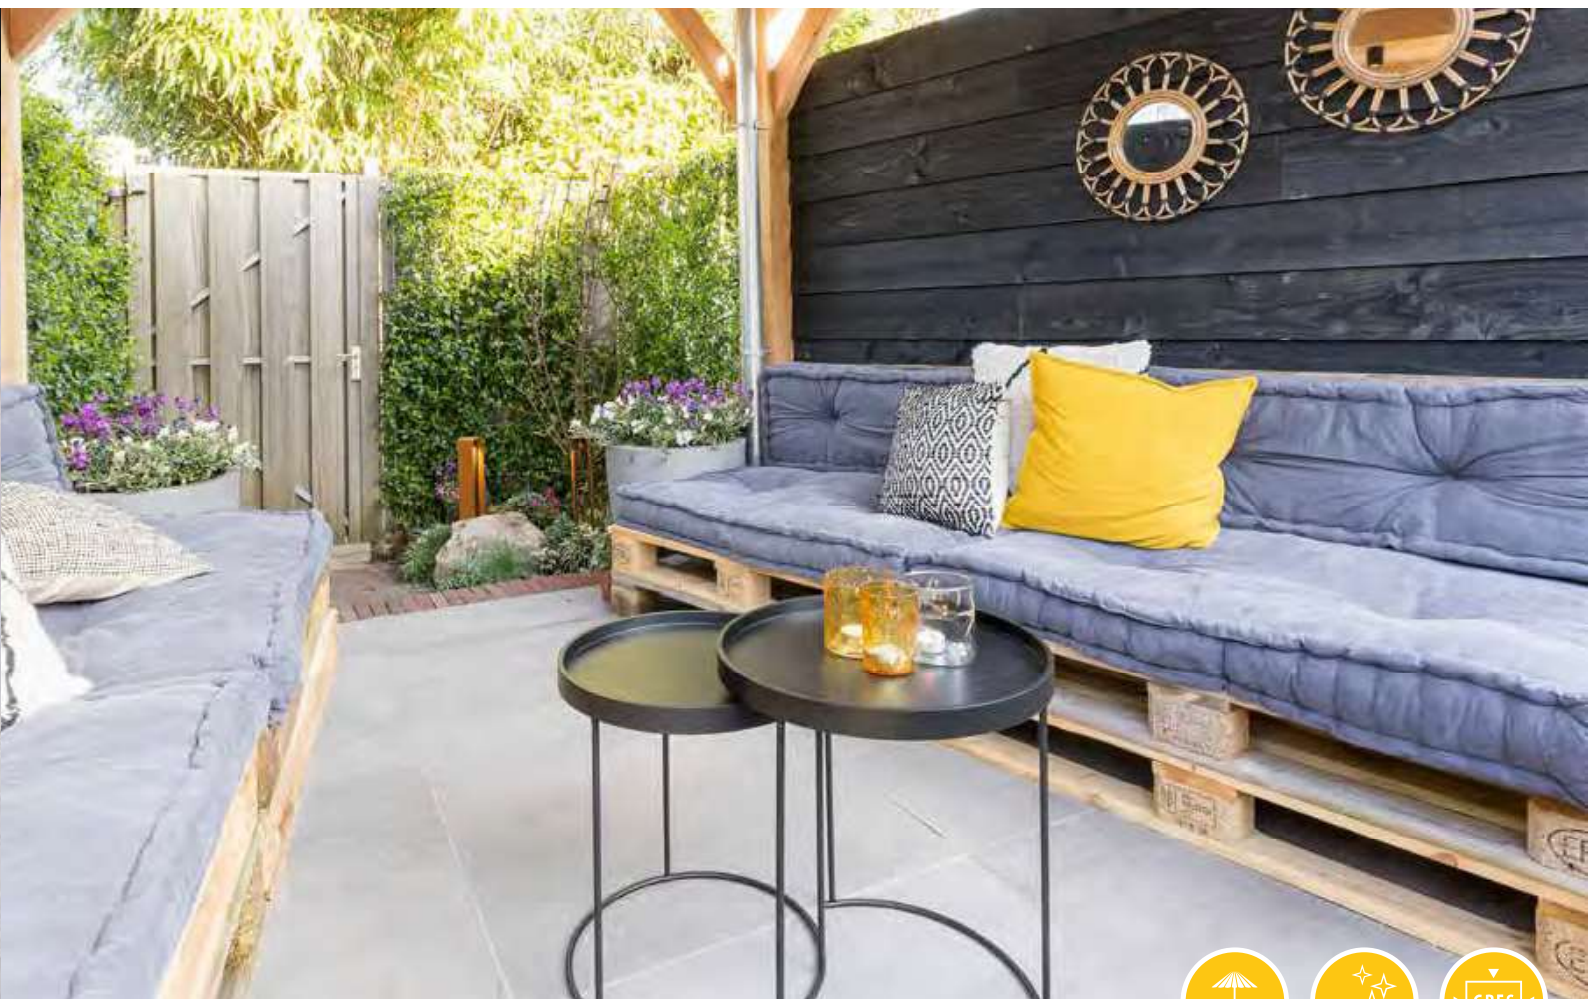

*Op de foto:*

Links: Copper Steel  
Rechts: Corten Steel &  
Stones Belgium Black

STEEL LOOK

INSTA	80 x 40 x 4	80 x 80 x 4
1. ANTRACITE	83,95	83,95
2. GREY	83,95	83,95

Adviesprijzen (€) per m<sup>2</sup> incl. BTW