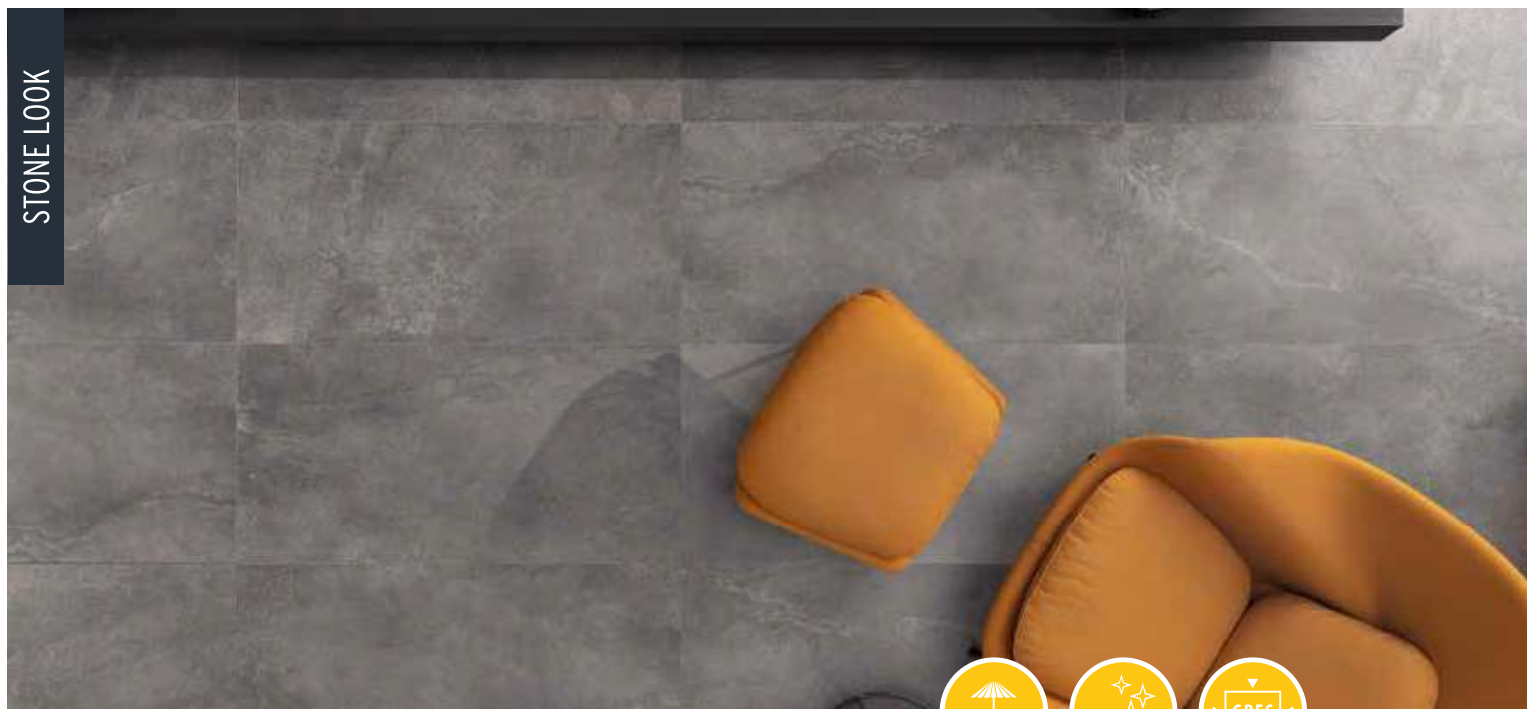

STONE LOOK

Ardes *Stone Look*

Fraaie texturen in een gevarieerde samenkomst van designs. Een fraaie interpretatie van gesteente in zijn puurste vorm. Ardes weet te inspireren en te verleiden. Voor stoere tuinen en terrassen die de aandacht mogen trekken!